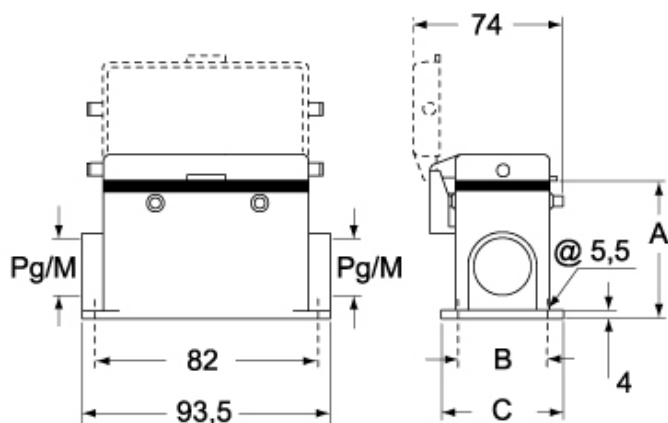

技術データ

IP 保護等級	IP65 / IP66 / IP69
---------	--------------------

技術詳細

重さ	370,00 g
動作温度範囲 (最小 最大)	-40°C...+125°C

材料特性

その他の素材	レバー: ステンレス鋼、 ポリアミド(PA) ガスケット: NBR
カラー	RAL 7040

認証 / 規格

認証	DNV, BV
UL	ECBT2
cUL	ECBT8

ジェネラルオーダーリングインフォメーション

EAN13 コード	8015747007849
-----------	---------------

パッケージ情報

パッケージ長さ	475,00 mm
パッケージ高さ	200,00 mm
パッケージ幅	150,00 mm
パッケージ重量	3,80 kg
パッケージ体積	14,25 dm ³
パッケージ 詳細	カートンボックス
パッケージ 数量	10 個
パッケージ EAN コード	8015747236454
サブパッケージ 重量	1,90 kg
サブパッケージ 詳細	プラスチック包装
サブパッケージ 数量	5 個
サブパッケージ EAN バーコード	8015747007856

品番

CAP 10.229

カタログ図面

CHP CAP - MHP MAP

CHP CS/CP CAP CS/CP - MHP CS/CP MAP CS/CP

	A	B	C
CHP L / MHP L	57	40	52
CAP L / MAP L	73	45	57
CHP CS / MHP CS	57	40	52
CAP CS / MAP CS	73	45	57
CHP CP / MHP CP	57	40	52
CAP CP / MAP CP	73	45	57

メモ

mmで示されている寸法は拘束力がなく、予告なく変更される場合があります。