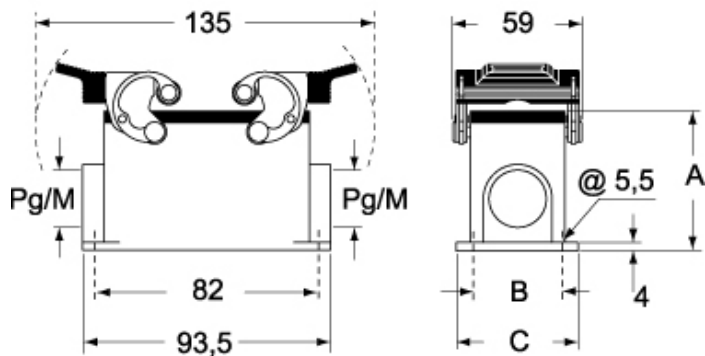

技術データ

IP 保護等級	IP65 / IP66 / IP69
---------	--------------------

技術詳細

重さ	370,00 g
動作温度範囲 (最小 最大)	-40°C...+125°C

材料特性

その他の素材	レバー: ステンレス鋼、 ポリアミド(PA) ガスケット: NBR
カラー	RAL 7040

認証 / 規格

認証	DNV, BV
UL	ECBT2
cUL	ECBT8

ジェネラルオーダーリングインフォメーション

EAN13 コード	8015747007849
-----------	---------------

パッケージ情報

パッケージ長さ	475,00 mm
パッケージ高さ	200,00 mm
パッケージ幅	150,00 mm
パッケージ重量	3,80 kg
パッケージ体積	14,25 dm ³
パッケージ 詳細	カートンボックス
パッケージ 数量	10 個
パッケージ EAN コード	8015747236454
サブパッケージ 重量	1,90 kg
サブパッケージ 詳細	プラスチック包装
サブパッケージ 数量	5 個
サブパッケージ EAN バーコード	8015747007856

品番

CAP 10.229

カタログ図面

CHP CAP - MHP MAP

CHP CS/CP CAP CS/CP - MHP CS/CP MAP CS/CP

	A	B	C
CHP L / MHP L	57	40	52
CAP L / MAP L	73	45	57
CHP CS / MHP CS	57	40	52
CAP CS / MAP CS	73	45	57
CHP CP / MHP CP	57	40	52
CAP CP / MAP CP	73	45	57

メモ

mmで示されている寸法は拘束力がなく、予告なく変更される場合があります。