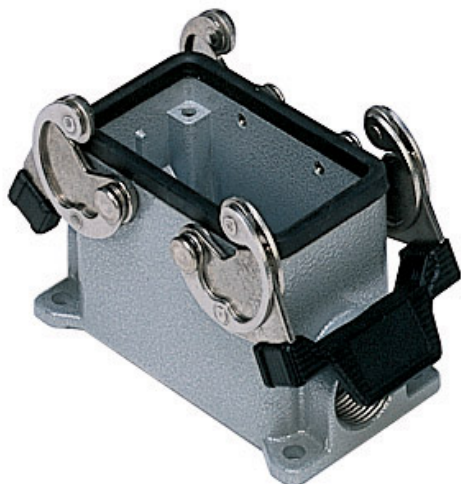

品番

CAP 10.229

サーフェスマウントハウジング, C-タイプ シリーズ, 2レバー付, Pg29 x 2 ケーブルエントリー, サイズ "57.27", ハイコンストラクション

製品説明

製品タイプ	サーフェスマウントハウジング
シリーズ	C-タイプ
クロージングタイプ	2レバー付
サイズ	サイズ"57.27"
ケーブルエントリー	ケーブルエントリー付 Pg29 x 2
仕様	ハイコンストラクション

技術データ

IP 保護等級	IP65 / IP66 / IP69
---------	--------------------

技術詳細

重さ	370,00 g
動作温度範囲 (最小 最大)	-40°C...+125°C

材料特性

その他の素材	レバー: ステンレス鋼、 ポリアミド(PA) ガスケット: NBR
カラー	RAL 7040

認証 / 規格

認証	DNV, BV
UL	ECBT2
cUL	ECBT8

ジェネラルオーダーリングインフォメーション

EAN13 コード	8015747007849
-----------	---------------

パッケージ情報

パッケージ長さ	475,00 mm
パッケージ高さ	200,00 mm
パッケージ幅	150,00 mm
パッケージ重量	3,80 kg
パッケージ体積	14,25 dm ³
パッケージ 詳細	カートンボックス
パッケージ 数量	10 個
パッケージ EAN コード	8015747236454
サブパッケージ 重量	1,90 kg
サブパッケージ 詳細	プラスチック包装
サブパッケージ 数量	5 個
サブパッケージ EAN バーコード	8015747007856