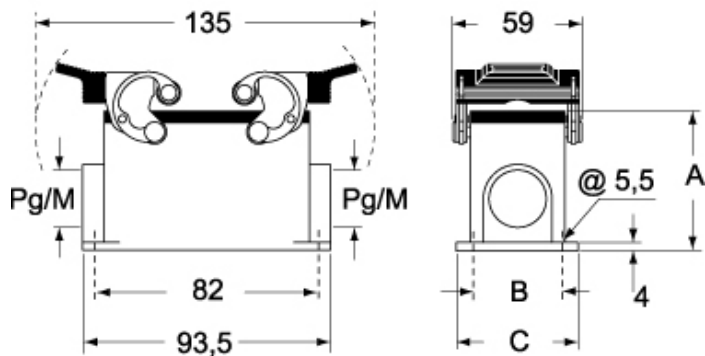

品番

CAP 10.21

カタログ図面

CHP CAP - MHP MAP