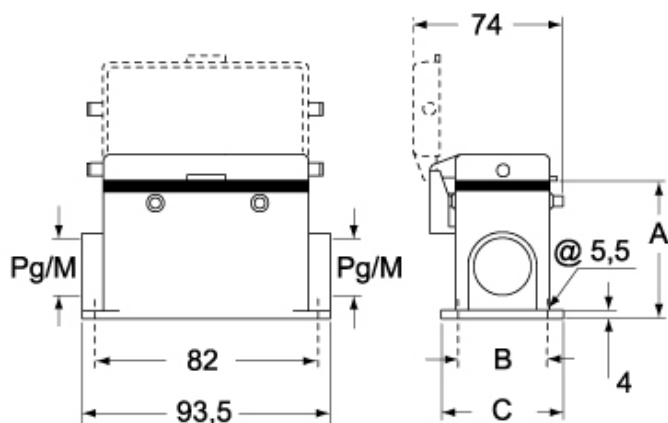

CHP CS/CP CAP CS/CP - MHP CS/CP MAP CS/CP

	A	B	C
CHP L / MHP L	57	40	52
CAP L / MAP L	73	45	57
CHP CS / MHP CS	57	40	52
CAP CS / MAP CS	73	45	57
CHP CP / MHP CP	57	40	52
CAP CP / MAP CP	73	45	57

メモ

mmで示されている寸法は拘束力がなく、予告なく変更される場合があります。