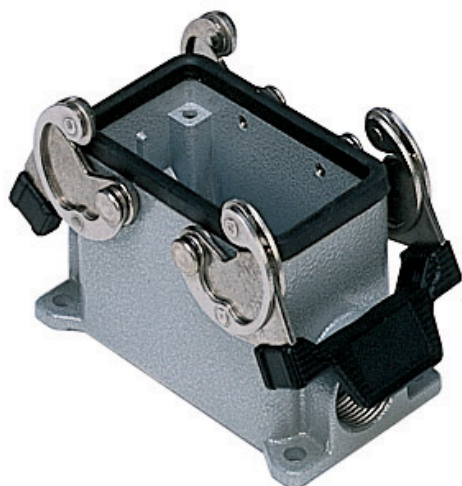

# CAP 10.21

サーフェスマウントハウジング, C-タイプ シリーズ, 2レバー付, Pg21 ケーブルエントリー, サイズ "57.27", ハイコンストラクション

## 製品説明

製品タイプ	サーフェスマウントハウジング
シリーズ	C-タイプ
クロージングタイプ	2レバー付
サイズ	サイズ"57.27"
ケーブルエントリー	ケーブルエントリー付 Pg21
仕様	ハイコンストラクション

## 材料特性

その他の素材	レバー: ステンレス鋼、 ポリアミド(PA) ガスケット: NBR
カラー	RAL 7040