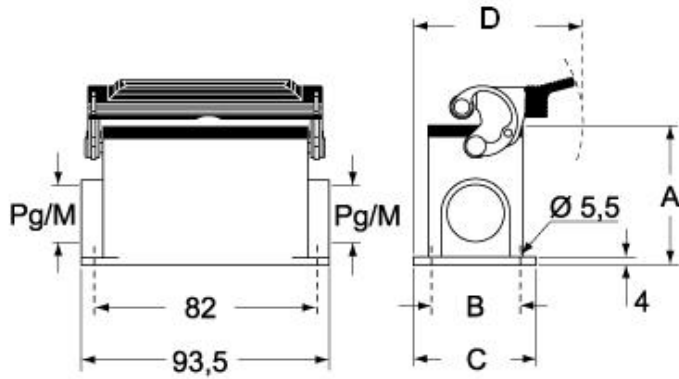

品番

CAP 10 L2

カタログ図面

CHP L - CAP L MHP L - MAP L

CHP LS - CAP LS MHP LS - MAP LS