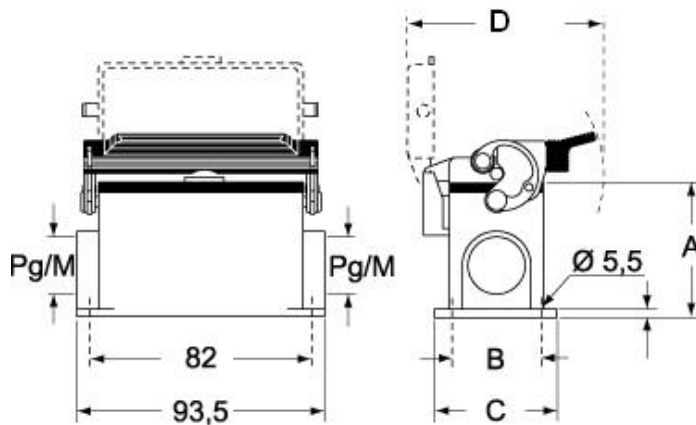

材料特性	
その他の素材	レバー: ステンレス鋼、ポリアミド(PA) ガスケット: NBR
カラー	RAL 7040
認証 / 規格	
認証	DNV, BV
UL	ECBT2
cUL	ECBT8
ジェネラルオーダーリングインフォメーション	
EAN13 コード	8015747007641
パッケージ情報	
パッケージ長さ	475,00 mm
パッケージ高さ	200,00 mm
パッケージ幅	150,00 mm
パッケージ重量	3,74 kg
パッケージ体積	14,25 dm ³
パッケージ 詳細	カートンボックス
パッケージ 数量	10 個
パッケージ EAN コード	8015747236317
サブパッケージ 重量	1,87 kg
サブパッケージ 詳細	プラスチック包装
サブパッケージ 数量	5 個
サブパッケージ EAN バーコード	8015747007658

品番

CAP 10 L

カタログ図面

CHP L - CAP L MHP L - MAP L

CHP LS - CAP LS MHP LS - MAP LS

メモ

mmで示されている寸法は拘束力がなく、予告なく変更される場合があります。