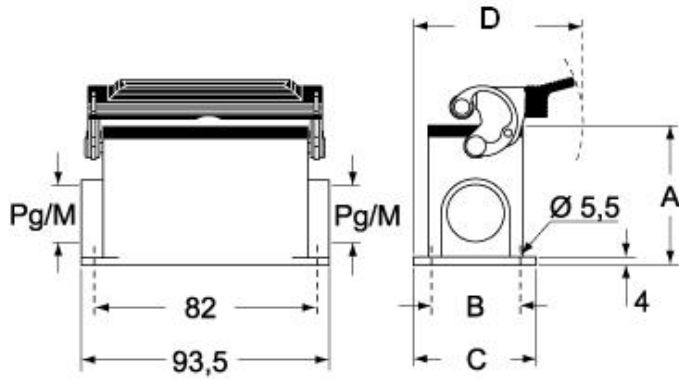

品番

CAP 10 L

サーフェスマウントハウジング, C-タイプ シリーズ, 1レバー付, Pg21 ケーブルエントリー, サイズ "57.27", ハイコンストラクション

製品説明	
製品タイプ	サーフェスマウントハウジング
シリーズ	C-タイプ
クロージングタイプ	1レバー付
サイズ	サイズ"57.27"
ケーブルエントリー	ケーブルエントリー付 Pg21
仕様	ハイコンストラクション
技術データ	
IP 保護等級	IP65 / IP66 / IP69
技術詳細	
重さ	360,00 g
動作温度範囲 (最小 最大)	-40°C...+125°C

材料特性	
その他の素材	レバー: ステンレス鋼、ポリアミド(PA) ガスケット: NBR
カラー	RAL 7040
認証 / 規格	
認証	DNV, BV
UL	ECBT2
cUL	ECBT8
ジェネラルオーダーリングインフォメーション	
EAN13 コード	8015747007641
パッケージ情報	
パッケージ長さ	475,00 mm
パッケージ高さ	200,00 mm
パッケージ幅	150,00 mm
パッケージ重量	3,74 kg
パッケージ体積	14,25 dm ³
パッケージ 詳細	カートンボックス
パッケージ 数量	10 個
パッケージ EAN コード	8015747236317
サブパッケージ 重量	1,87 kg
サブパッケージ 詳細	プラスチック包装
サブパッケージ 数量	5 個
サブパッケージ EAN バーコード	8015747007658

品番

CAP 10 L

カタログ図面

CHP L - CAP L MHP L - MAP L

CHP LS - CAP LS MHP LS - MAP LS

メモ

mmで示されている寸法は拘束力がなく、予告なく変更される場合があります。