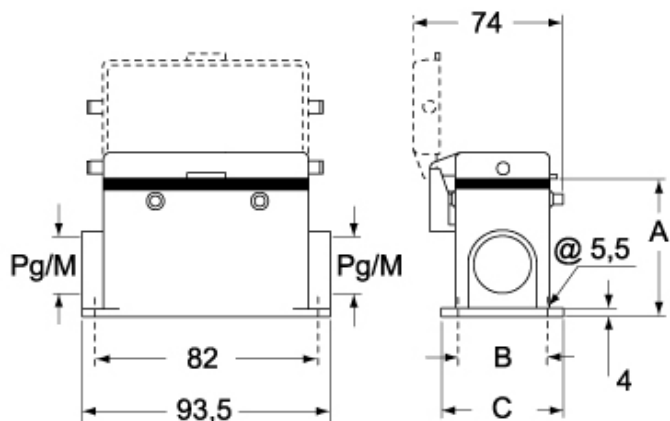

技術データ

IP 保護等級	IP65
---------	------

技術詳細

重さ	280,00 g
動作温度範囲 (最小 最大)	-40°C...+125°C

材料特性

その他の素材	ガスケット: NBR
カラー	RAL 7040
認証 / 規格	
認証	DNV, BV
UL	ECBT2
cUL	ECBT8

ジェネラルオーダーリングインフォメーション

EAN13 コード	8015747007559
-----------	---------------

パッケージ情報

パッケージ長さ	475,00 mm
パッケージ高さ	200,00 mm
パッケージ幅	150,00 mm
パッケージ重量	3,21 kg
パッケージ体積	14,25 dm ³
パッケージ 詳細	カートンボックス
パッケージ 数量	10 個
パッケージ EAN コード	8015747236225
サブパッケージ 重量	1,61 kg
サブパッケージ 詳細	プラスチック包装
サブパッケージ 数量	5 個
サブパッケージ EAN バーコード	8015747104203

品番

CAP 10 CP29

カタログ図面

CHP CAP - MHP MAP

CHP CS/CP CAP CS/CP - MHP CS/CP MAP CS/CP

	A	B	C
CHP L / MHP L	57	40	52
CAP L / MAP L	73	45	57
CHP CS / MHP CS	57	40	52
CAP CS / MAP CS	73	45	57
CHP CP / MHP CP	57	40	52
CAP CP / MAP CP	73	45	57

メモ

mmで示されている寸法は拘束力がなく、予告なく変更される場合があります。