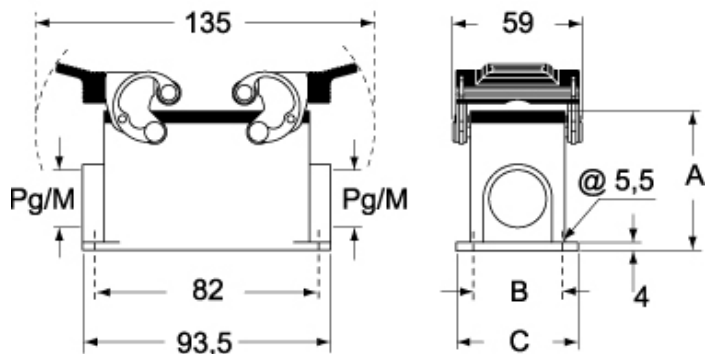

技術データ

IP 保護等級	IP65
---------	------

技術詳細

重さ	280,00 g
動作温度範囲 (最小 最大)	-40°C...+125°C

材料特性

その他の素材	ガスケット: NBR
カラー	RAL 7040
認証 / 規格	
認証	DNV, BV
UL	ECBT2
cUL	ECBT8

ジェネラルオーダーリングインフォメーション

EAN13 コード	8015747007559
-----------	---------------

パッケージ情報

パッケージ長さ	475,00 mm
パッケージ高さ	200,00 mm
パッケージ幅	150,00 mm
パッケージ重量	3,21 kg
パッケージ体積	14,25 dm ³
パッケージ 詳細	カートンボックス
パッケージ 数量	10 個
パッケージ EAN コード	8015747236225
サブパッケージ 重量	1,61 kg
サブパッケージ 詳細	プラスチック包装
サブパッケージ 数量	5 個
サブパッケージ EAN バーコード	8015747104203

品番

CAP 10 CP29

カタログ図面

CHP CAP - MHP MAP

CHP CS/CP CAP CS/CP - MHP CS/CP MAP CS/CP

	A	B	C
CHP L / MHP L	57	40	52
CAP L / MAP L	73	45	57
CHP CS / MHP CS	57	40	52
CAP CS / MAP CS	73	45	57
CHP CP / MHP CP	57	40	52
CAP CP / MAP CP	73	45	57

メモ

mmで示されている寸法は拘束力がなく、予告なく変更される場合があります。