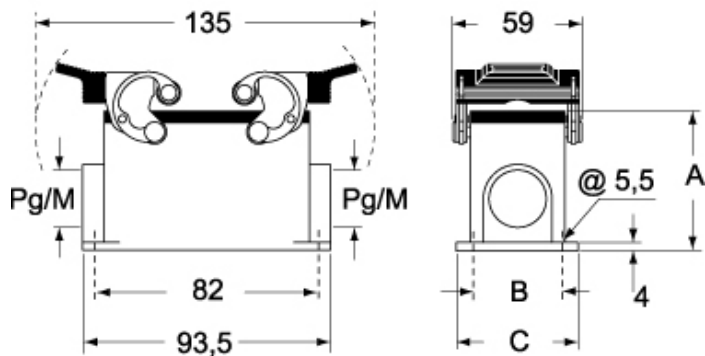

品番

CAP 10 CP229

カタログ図面

CHP CAP - MHP MAP