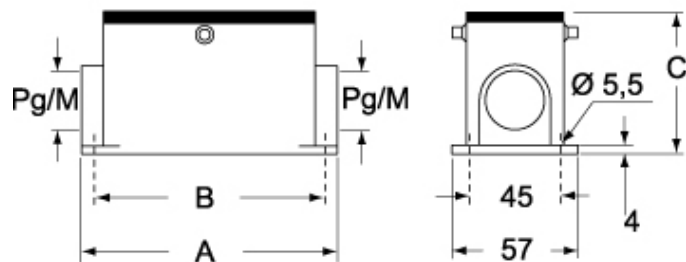

技術データ

IP 保護等級	IP65 / IP66 / IP69
---------	--------------------

技術詳細

重さ	213,00 g
動作温度範囲 (最小 最大)	-40°C...+125°C

材料特性

その他の素材	ガスケット: NBR
カラー	RAL 7040
認証 / 規格	
UL	ECBT2
cUL	ECBT8

ジェネラルオーダーリングインフォメーション

EAN13 コード	8015747147392
-----------	---------------

パッケージ情報

パッケージ長さ	475,00 mm
パッケージ高さ	200,00 mm
パッケージ幅	150,00 mm
パッケージ重量	2,23 kg
パッケージ体積	14,25 dm ³
パッケージ 詳細	カートンボックス
パッケージ 数量	10 個
パッケージ EAN コード	8015747248426
サブパッケージ 重量	1,12 kg
サブパッケージ 詳細	プラスチック包装
サブパッケージ 数量	5 個
サブパッケージ EAN バーコード	8015747088312

品番

CAP 06 YC229

カタログ図面

CAP YC - MAP YC

メモ

mmで示されている寸法は拘束力がなく、予告なく変更される場合があります。