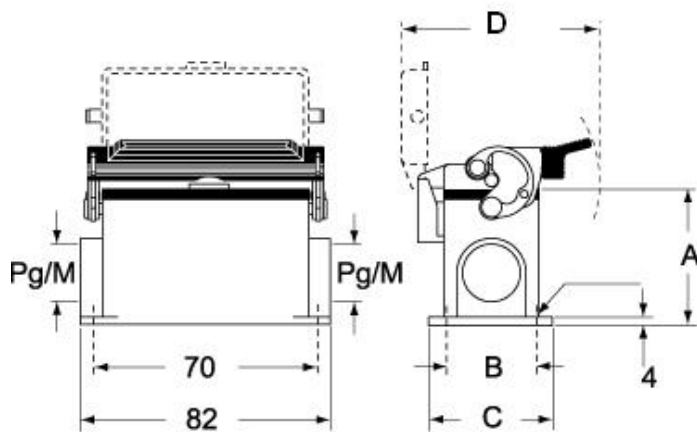

技術データ

IP 保護等級	IP65
---------	------

技術詳細

重さ	362,00 g
動作温度範囲 (最小 最大)	-40°C...+125°C

材料特性

その他の素材	レバー: ステンレス鋼、ポリアミド(PA) ガスケット: NBR
カラー	RAL 7040
認証 / 規格	
認証	DNV, BV
UL	ECBT2
cUL	ECBT8

ジェネラルオーダーリングインフォメーション

EAN13 コード	8015747007450
-----------	---------------

パッケージ情報

パッケージ長さ	475,00 mm
パッケージ高さ	200,00 mm
パッケージ幅	150,00 mm
パッケージ重量	3,95 kg
パッケージ体積	14,25 dm ³
パッケージ 詳細	カートンボックス
パッケージ 数量	10 個
パッケージ EAN コード	8015747236119
サブパッケージ 重量	1,98 kg
サブパッケージ 詳細	プラスチック包装
サブパッケージ 数量	5 個
サブパッケージ EAN バーコード	8015747236126

品番

CAP 06 LS2

カタログ図面

CHP L CAP L - MHP L MAP L

CHP LS CAP LS - MHP LS MAP LS

メモ

mmで示されている寸法は拘束力がなく、予告なく変更される場合があります。