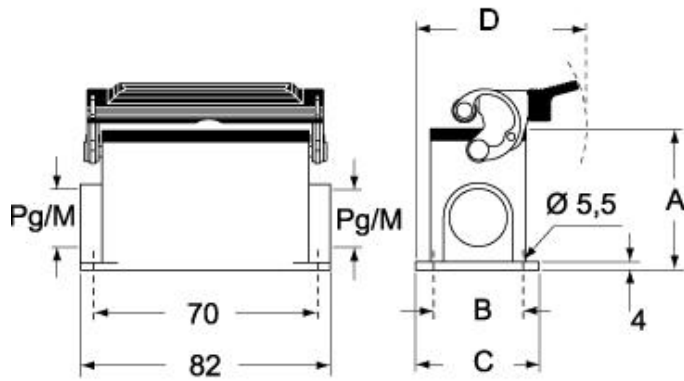

品番

CAP 06 L29

カタログ図面

CHP L CAP L - MHP L MAP L