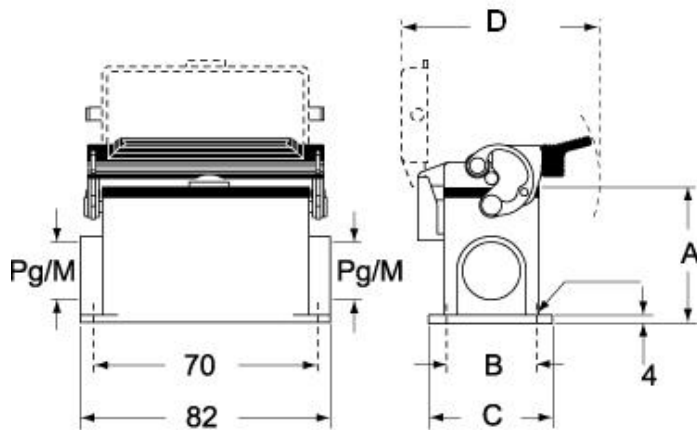

CHP LS CAP LS - MHP LS MAP LS

メモ

mmで示されている寸法は拘束力がなく、予告なく変更される場合があります。