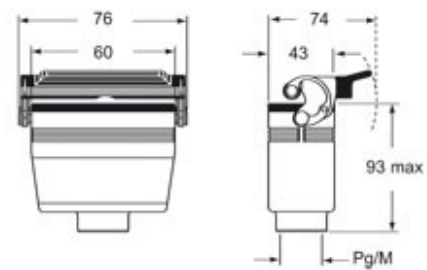

認証 / 規格

認証	DNV, BV
UL	ECBT2
cUL	ECBT8

ジェネラルオーダーリングインフォメーション

EAN13 コード	8015747007153
-----------	---------------

パッケージ情報

サブパッケージ 重量	0,19 kg
サブパッケージ 詳細	プラスチック包装
サブパッケージ 数量	1個
サブパッケージ EAN バーコード	8015747007160

品番

CAOW 06 L21

カタログ図面

CAOW L MAOW L

CAVW L MAVW L

CHCW LG

CAVW LG MAVW LG

メモ

mmで示されている寸法は拘束力がなく、予告なく変更される場合があります。