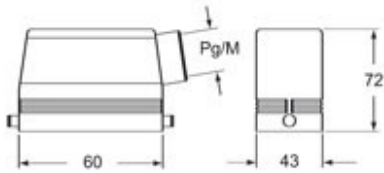

認証 / 規格

認証	DNV, BV
UL	ECBT2
cUL	ECBT8

ジェネラルオーダーリングインフォメーション

EAN13 コード	8015747007153
-----------	---------------

パッケージ情報

サブパッケージ 重量	0,19 kg
サブパッケージ 詳細	プラスチック包装
サブパッケージ 数量	1個
サブパッケージ EAN バーコード	8015747007160

品番

CAOW 06 L21

カタログ図面

CAOW L MAOW L

CAVW L MAVW L

CHCW LG

CAVW LG MAVW LG

メモ

mmで示されている寸法は拘束力がなく、予告なく変更される場合があります。