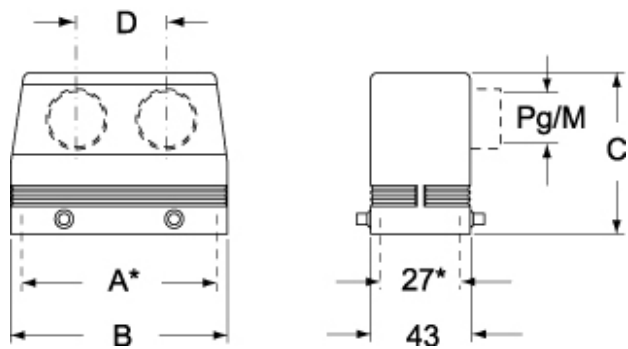

技術詳細

重さ	292,70 g
動作温度範囲 (最小 最大)	-40°C...+125°C

材料特性

カラー	RAL 7040
RoHs適合	適合 (適用除外品) 6(c): 鉛含有量が重量比4%以下の銅合金
中国RoHs-EFUP適合	50
REACH SVHS物質	適応除外あり 鉛
SCIP番号	15deaf78-e939-4401-a0b0-e2228ca32a03

認証 / 規格

認証	DNV, BV
UL	ECBT2
cUL	ECBT8

メモ

mmで示されている寸法は拘束力がなく、予告なく変更される場合があります。