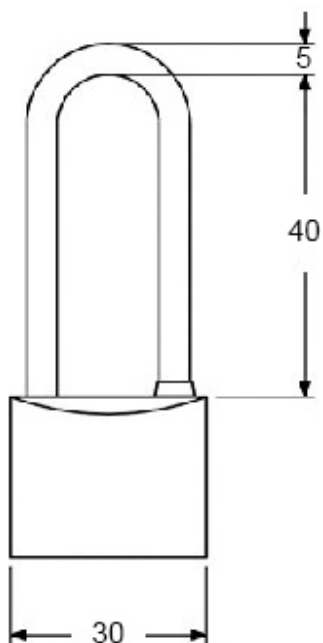

# TM BLC125

Lucchetto, apertura arco 40 mm

#### Descrizione prodotto

**Tipo prodotto** Lucchetto  
**Specifica** Apertura arco 40 mm

#### Caratteristiche imballaggio

**Descrizione sottoimballo** Sacchetto  
**Quantità sottoimballo** 1 pz  
**Codice EAN13 sottoimballo** 8015747256476

Codice articolo

# TM BLC125

Disegni da catalogo