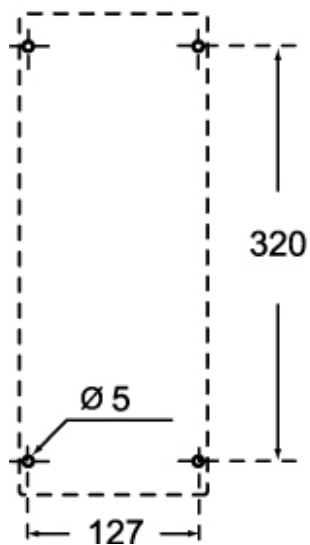

Codice articolo

TM 6345 IS

Presa con interruttore di blocco, serie TM, 3 poli + N + PE, 4 h (giallo), 63 A, 100 ÷ 130 V, portafusibile sezionabile 22 x 58 mm, con scatola base

Descrizione prodotto	
Tipo prodotto	Presa con interruttore di blocco
Serie	TM.. IS/KIS
N. poli	3 poli + neutro + 
Riferimento orario	4
Grandezza	145 x 565 x 18 mm
Specifica	Portafusibile sezionabile 22 x 58 mm Con scatola base
Dati tecnici	
Corrente	63 A
Tensione	100 ÷ 130 V
Grado di protezione IP	IP66 / IP67
Ulteriori dettagli tecnici	
Peso	4.320,00 g
Temperature di esercizio (min, max)	-25°C ... +40°C
Grado autoestinguenza UL 94	V-0 (frutto presa), V-2 (involucro)
Grado di protezione IK (urti)	IK10

Proprietà dei materiali	
Colore	Grigio RAL 7012, giallo RAL 1021
Approvazioni / Normative	
Normativa di riferimento	EN 60309-1, -2 e -4
Informazioni commerciali	
Codice EAN13	8015747092432
Caratteristiche imballaggio	
Peso sottoimballo	4,32 kg
Descrizione sottoimballo	Scatola cartone
Quantità sottoimballo	1 pz
Codice EAN13 sottoimballo	8015747108850

Codice articolo

TM 6345 IS

Disegni da catalogo

Note

Le misure indicate non sono impegnative e possono essere variate senza alcun preavviso.