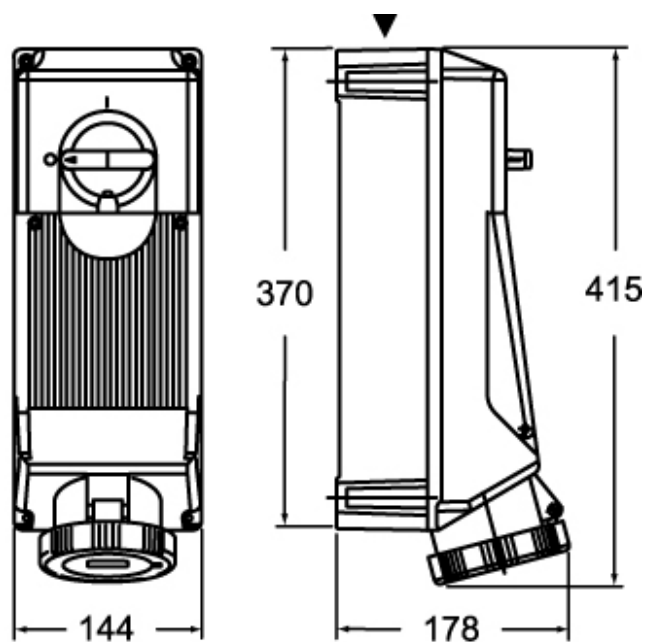

Codice articolo

TM 6345 IS

Presa con interruttore di blocco, serie TM, 3 poli + N + PE, 4 h (giallo), 63 A, 100 ÷ 130 V, portafusibile sezionabile 22 x 58 mm, con scatola base

Descrizione prodotto	
Tipo prodotto	Presa con interruttore di blocco
Serie	TM.. IS/KIS
N. poli	3 poli + neutro + 
Riferimento orario	4
Grandezza	145 x 565 x 18 mm
Specifica	Portafusibile sezionabile 22 x 58 mm Con scatola base
Dati tecnici	
Corrente	63 A
Tensione	100 ÷ 130 V
Grado di protezione IP	IP66 / IP67
Ulteriori dettagli tecnici	
Peso	4.320,00 g
Temperature di esercizio (min, max)	-25°C ... +40°C
Grado autoestinguenza UL 94	V-0 (frutto presa), V-2 (involucro)
Grado di protezione IK (urti)	IK10

Proprietà dei materiali	
Colore	Grigio RAL 7012, giallo RAL 1021
Approvazioni / Normative	
Normativa di riferimento	EN 60309-1, -2 e -4
Informazioni commerciali	
Codice EAN13	8015747092432
Caratteristiche imballaggio	
Peso sottoimballo	4,32 kg
Descrizione sottoimballo	Scatola cartone
Quantità sottoimballo	1 pz
Codice EAN13 sottoimballo	8015747108850

Codice articolo

TM 6345 IS

Disegni da catalogo

Note

Le misure indicate non sono impegnative e possono essere variate senza alcun preavviso.