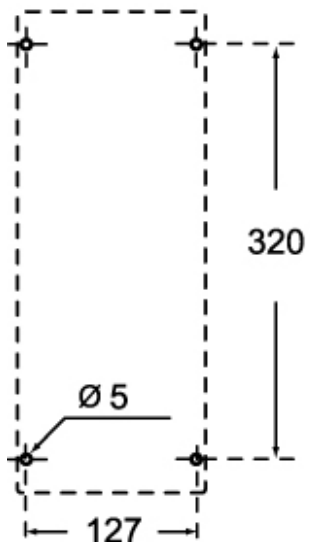

Codice articolo

TM 63123 IS

Presa con interruttore di blocco, serie TM, 2 poli + PE, 12 h (bianco), 63 A, portafusibile sezionabile 22 x 58 mm, con scatola base

Descrizione prodotto	
Tipo prodotto	Presca con interruttore di blocco
Serie	TM.. IS/KIS
N. poli	2 poli + 
Riferimento orario	12
Specifica	Portafusibile sezionabile 22 x 58 mm Con scatola base
Dati tecnici	
Corrente	63 A
Tensione	Trasformatore isol.
Grado di protezione IP	IP66 / IP67
Ulteriori dettagli tecnici	
Temperature di esercizio (min, max)	-25°C ... +40°C
Grado autoestinguenza UL 94	V-0 (frutto presa), V-2 (involucro)
Grado di protezione IK (urti)	IK10

TM 63123 IS

Disegni da catalogo

Note

Le misure indicate non sono impegnative e possono essere variate senza alcun preavviso.