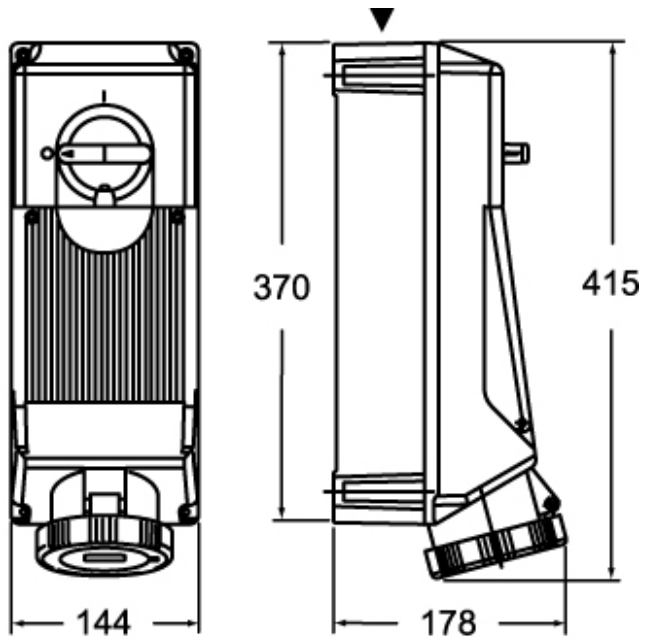

Codice articolo

TM 63123 IS

Presa con interruttore di blocco, serie TM, 2 poli + PE, 12 h (bianco), 63 A, portafusibile sezionabile 22 x 58 mm, con scatola base

Descrizione prodotto	
Tipo prodotto	Presca con interruttore di blocco
Serie	TM.. IS/KIS
N. poli	2 poli + 
Riferimento orario	12
Specifica	Portafusibile sezionabile 22 x 58 mm Con scatola base
Dati tecnici	
Corrente	63 A
Tensione	Trasformatore isol.
Grado di protezione IP	IP66 / IP67
Ulteriori dettagli tecnici	
Temperature di esercizio (min, max)	-25°C ... +40°C
Grado autoestinguenza UL 94	V-0 (frutto presa), V-2 (involucro)
Grado di protezione IK (urti)	IK10

Proprietà dei materiali	
Colore	Grigio RAL 7012, bianco RAL 9010
Approvazioni / Normative	
Normativa di riferimento	EN 60309-1, -2 e -4
Informazioni commerciali	
Codice EAN13	8015747163521

Codice articolo

TM 63123 IS

Disegni da catalogo

Note

Le misure indicate non sono impegnative e possono essere variate senza alcun preavviso.