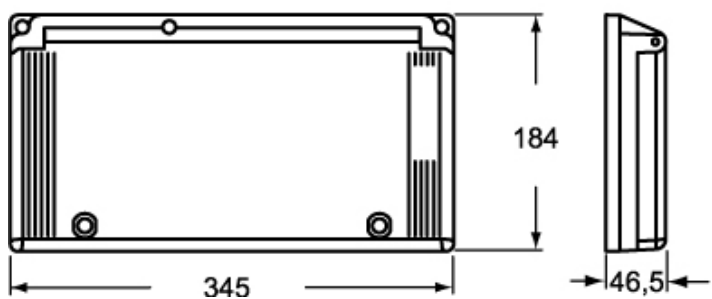

Codice articolo

TM 3418 P3

Coperchio, serie TM, coperchi per chiusura vano per cassetta tripla

Descrizione prodotto		Proprietà dei materiali	
Tipo prodotto	Coperchio	Colore	Grigio RAL 7012
Serie	TM	Informazioni commerciali	
Specifica	Coperchi per chiusura vano per cassetta tripla	Codice EAN13	8015747092265
Dati tecnici		Caratteristiche imballaggio	
Grado di protezione IP	IP66 / IP67	Lunghezza imballo	355,00 mm
Ulteriori dettagli tecnici		Altezza imballo	110,00 mm
Peso	675,00 g	Profondità imballo	185,00 mm
Temperature di esercizio (min, max)	-25°C ... +40°C	Peso imballo	1,53 kg
Grado di protezione IK (urti)	IK10	Volume imballo	7,22 dm ³
		Descrizione imballo	Scatola cartone
		Quantità imballo	2 pz
		Codice EAN13 imballo	8015747092272
		Peso sottoimballo	0,77 kg
		Descrizione sottoimballo	Sacchetto
		Quantità sottoimballo	1 pz
		Codice EAN13 sottoimballo	8015747092289

Codice articolo

TM 3418 P3

Disegni da catalogo

TM 2318 P2 - TM 3418 P3

TM 2318 R2 - TM 3418 R3

Note

Le misure indicate non sono impegnative e possono essere variate senza alcun preavviso.