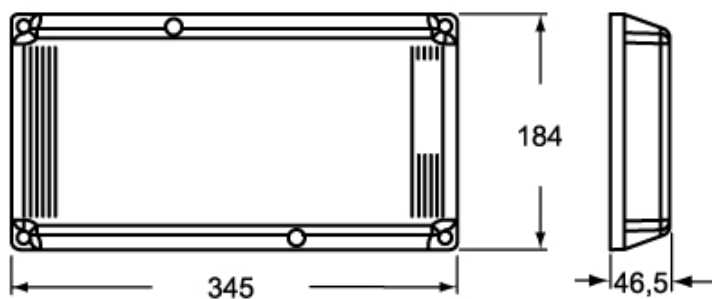

Codice articolo

TM 3418 P3

Coperchio, serie TM, coperchi per chiusura vano per cassetta tripla

Descrizione prodotto		Proprietà dei materiali	
Tipo prodotto	Coperchio	Colore	Grigio RAL 7012
Serie	TM	Informazioni commerciali	
Specifica	Coperchi per chiusura vano per cassetta tripla	Codice EAN13	8015747092265
Dati tecnici		Caratteristiche imballaggio	
Grado di protezione IP	IP66 / IP67	Lunghezza imballo	355,00 mm
Ulteriori dettagli tecnici		Altezza imballo	110,00 mm
Peso	675,00 g	Profondità imballo	185,00 mm
Temperature di esercizio (min, max)	-25°C ... +40°C	Peso imballo	1,53 kg
Grado di protezione IK (urti)	IK10	Volume imballo	7,22 dm ³
		Descrizione imballo	Scatola cartone
		Quantità imballo	2 pz
		Codice EAN13 imballo	8015747092272
		Peso sottoimballo	0,77 kg
		Descrizione sottoimballo	Sacchetto
		Quantità sottoimballo	1 pz
		Codice EAN13 sottoimballo	8015747092289

Codice articolo

TM 3418 P3

Disegni da catalogo

TM 2318 P2 - TM 3418 P3

TM 2318 R2 - TM 3418 R3

Note

Le misure indicate non sono impegnative e possono essere variate senza alcun preavviso.