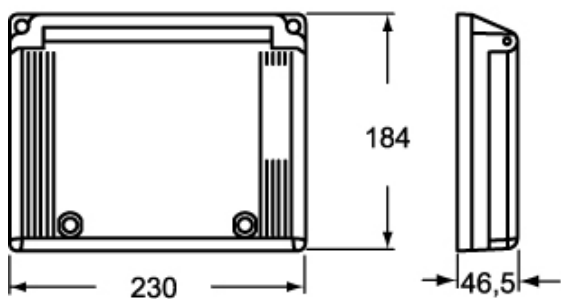

Codice articolo

TM 3418 P3

Coperchio, serie TM, coperchi per chiusura vano per cassetta tripla

Descrizione prodotto		Proprietà dei materiali	
Tipo prodotto	Coperchio	Colore	Grigio RAL 7012
Serie	TM	Informazioni commerciali	
Specifica	Coperchi per chiusura vano per cassetta tripla	Codice EAN13	8015747092265
Dati tecnici		Caratteristiche imballaggio	
Grado di protezione IP	IP66 / IP67	Lunghezza imballo	355,00 mm
Ulteriori dettagli tecnici		Altezza imballo	110,00 mm
Peso	675,00 g	Profondità imballo	185,00 mm
Temperature di esercizio (min, max)	-25°C ... +40°C	Peso imballo	1,53 kg
Grado di protezione IK (urti)	IK10	Volume imballo	7,22 dm ³
		Descrizione imballo	Scatola cartone
		Quantità imballo	2 pz
		Codice EAN13 imballo	8015747092272
		Peso sottoimballo	0,77 kg
		Descrizione sottoimballo	Sacchetto
		Quantità sottoimballo	1 pz
		Codice EAN13 sottoimballo	8015747092289

Codice articolo

TM 3418 P3

Disegni da catalogo

TM 2318 P2 - TM 3418 P3

TM 2318 R2 - TM 3418 R3

Note

Le misure indicate non sono impegnative e possono essere variate senza alcun preavviso.