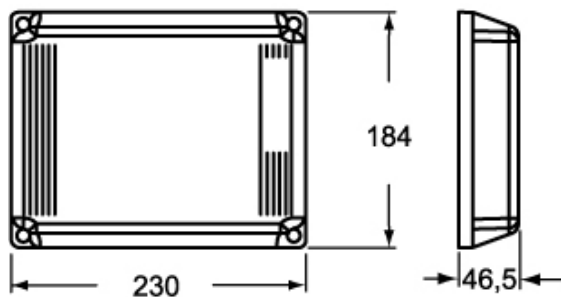

Codice articolo

TM 3418 P3

Coperchio, serie TM, coperchi per chiusura vano per cassetta tripla

Descrizione prodotto		Proprietà dei materiali	
Tipo prodotto	Coperchio	Colore	Grigio RAL 7012
Serie	TM	Informazioni commerciali	
Specifica	Coperchi per chiusura vano per cassetta tripla	Codice EAN13	8015747092265
Dati tecnici		Caratteristiche imballaggio	
Grado di protezione IP	IP66 / IP67	Lunghezza imballo	355,00 mm
Ulteriori dettagli tecnici		Altezza imballo	110,00 mm
Peso	675,00 g	Profondità imballo	185,00 mm
Temperature di esercizio (min, max)	-25°C ... +40°C	Peso imballo	1,53 kg
Grado di protezione IK (urti)	IK10	Volume imballo	7,22 dm ³
		Descrizione imballo	Scatola cartone
		Quantità imballo	2 pz
		Codice EAN13 imballo	8015747092272
		Peso sottoimballo	0,77 kg
		Descrizione sottoimballo	Sacchetto
		Quantità sottoimballo	1 pz
		Codice EAN13 sottoimballo	8015747092289

Codice articolo

TM 3418 P3

Disegni da catalogo

TM 2318 P2 - TM 3418 P3

TM 2318 R2 - TM 3418 R3

Note

Le misure indicate non sono impegnative e possono essere variate senza alcun preavviso.