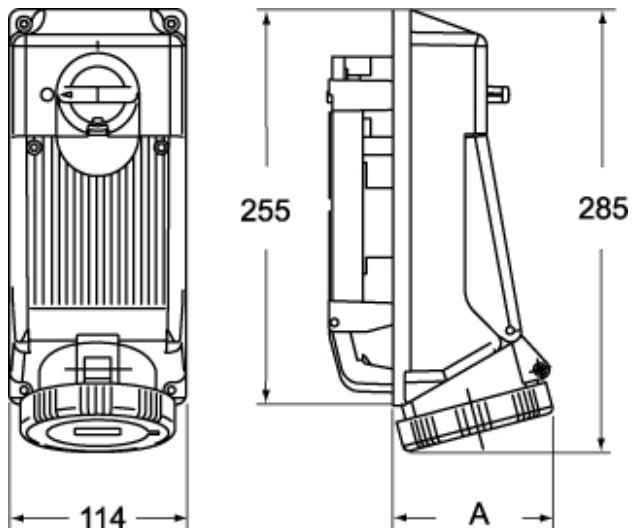

Codice articolo

TM 3265KSIS

Disegni da catalogo

	A
2P+⊕	96
3P+⊕	96
3P+N+⊕	101

Note

Le misure indicate non sono impegnative e possono essere variate senza alcun preavviso.