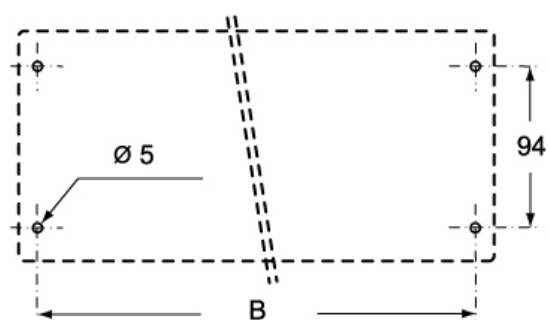

Codice articolo

TM 2614 GB

Cassetta, serie TM, con coperchio ribaltabile,
per una tavoletta TM 1145 TB + 2 tavoletta
TM 1456 TB

Descrizione prodotto		Proprietà dei materiali	
Tipo prodotto	Cassetta	Colore	Grigio RAL 7012
Serie	TM		Conforme con esenzioni
Specifica	Con coperchio ribaltabile Per una tavoletta TM 1145 TB + 2 tavoletta TM 1456 TB	Conformità RoHs	6(c): lega di rame contenente fino al 4% in peso di piombo
		China RoHs - EFUP	50
Dati tecnici		Sostanze REACH SVHC	Si Piombo
Grado di protezione IP	IP66 / IP67	Codice SCIP	B0214dad-d2d9-4e91-a5b4-f4c9b4612083
Ulteriori dettagli tecnici		Informazioni commerciali	
Peso	1.165,00 g	Codice EAN13	8015747096522
Temperature di esercizio (min, max)	-25°C ... +40°C	Caratteristiche imballaggio	
Grado di protezione IK (urti)	IK10	Lunghezza imballo	280,00 mm
		Altezza imballo	140,00 mm
		Profondità imballo	310,00 mm
		Peso imballo	2,66 kg
		Volume imballo	12,15 dm ³
		Descrizione imballo	Scatola cartone
		Quantità imballo	2 pz
		Codice EAN13 imballo	8015747101707
		Peso sottoimballo	1,33 kg
		Descrizione sottoimballo	Sacchetto
		Quantità sottoimballo	1 pz
		Codice EAN13 sottoimballo	8015747101714

Codice articolo

TM 2614 GB

Disegni da catalogo

	A	B
TM 2314 GB	230	213
TM 2614 GB	260	243
TM 2914 GB	290	273

Note

Le misure indicate non sono impegnative e possono essere variate senza alcun preavviso.