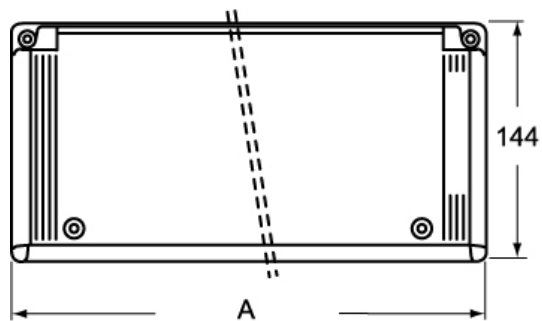

Codice articolo

TM 2614 GB

Cassetta, serie TM, con coperchio ribaltabile,
per una tavoletta TM 1145 TB + 2 tavoletta
TM 1456 TB

Descrizione prodotto		Proprietà dei materiali	
Tipo prodotto	Cassetta	Colore	Grigio RAL 7012
Serie	TM		Conforme con esenzioni
Specifica	Con coperchio ribaltabile Per una tavoletta TM 1145 TB + 2 tavoletta TM 1456 TB	Conformità RoHs	6(c): lega di rame contenente fino al 4% in peso di piombo
		China RoHs - EFUP	50
Dati tecnici		Sostanze REACH SVHC	Si Piombo
Grado di protezione IP	IP66 / IP67	Codice SCIP	B0214dad-d2d9-4e91-a5b4-f4c9b4612083
Ulteriori dettagli tecnici		Informazioni commerciali	
Peso	1.165,00 g	Codice EAN13	8015747096522
Temperature di esercizio (min, max)	-25°C ... +40°C	Caratteristiche imballaggio	
Grado di protezione IK (urti)	IK10	Lunghezza imballo	280,00 mm
		Altezza imballo	140,00 mm
		Profondità imballo	310,00 mm
		Peso imballo	2,66 kg
		Volume imballo	12,15 dm ³
		Descrizione imballo	Scatola cartone
		Quantità imballo	2 pz
		Codice EAN13 imballo	8015747101707
		Peso sottoimballo	1,33 kg
		Descrizione sottoimballo	Sacchetto
		Quantità sottoimballo	1 pz
		Codice EAN13 sottoimballo	8015747101714

Codice articolo

TM 2614 GB

Disegni da catalogo

	A	B
TM 2314 GB	230	213
TM 2614 GB	260	243
TM 2914 GB	290	273

Note

Le misure indicate non sono impegnative e possono essere variate senza alcun preavviso.