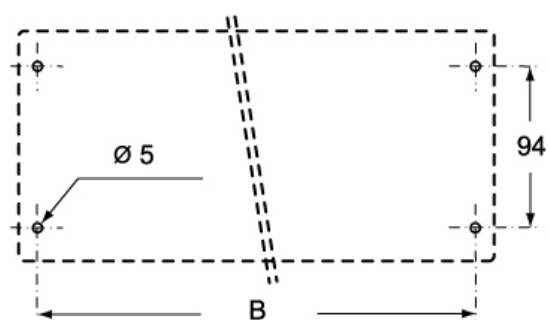

Codice articolo

TM 2314 GB

Cassetta, serie TM, con coperchio ribaltabile,
per due tavolette TM 1145 TB

Descrizione prodotto		Proprietà dei materiali	
Tipo prodotto	Cassetta	Colore	Grigio RAL 7012
Serie	TM		Conforme con esenzioni
Specifica	Con coperchio ribaltabile Per due tavolette TM 1145 TB	Conformità RoHS	6(c): lega di rame contenente fino al 4% in peso di piombo
Dati tecnici		China RoHS - EFUP	50
Grado di protezione IP	IP66 / IP67	Sostanze REACH SVHC	Si Piombo
Ulteriori dettagli tecnici		Codice SCIP	B0214dad-d2d9-4e91-a5b4-f4c9b4612083
Peso	1.050,00 g	Informazioni commerciali	
Temperature di esercizio (min, max)	-25°C ... +40°C	Codice EAN13	8015747096508
Grado di protezione IK (urti)	IK10	Caratteristiche imballaggio	
		Lunghezza imballo	250,00 mm
		Altezza imballo	145,00 mm
		Profondità imballo	300,00 mm
		Peso imballo	2,10 kg
		Volume imballo	10,88 dm ³
		Descrizione imballo	Scatola cartone
		Quantità imballo	2 pz
		Codice EAN13 imballo	8015747101691
		Peso sottoimballo	1,05 kg
		Descrizione sottoimballo	Sacchetto
		Quantità sottoimballo	1 pz
		Codice EAN13 sottoimballo	8015747101684

Codice articolo

TM 2314 GB

Disegni da catalogo

	A	B
TM 2314 GB	230	213
TM 2614 GB	260	243
TM 2914 GB	290	273

Note

Le misure indicate non sono impegnative e possono essere variate senza alcun preavviso.