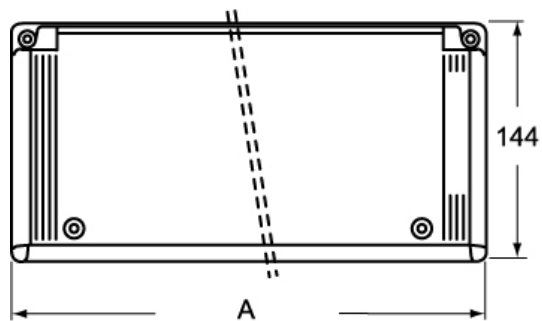

Codice articolo

TM 2314 GB

Cassetta, serie TM, con coperchio ribaltabile,
per due tavolette TM 1145 TB

Descrizione prodotto		Proprietà dei materiali	
Tipo prodotto	Cassetta	Colore	Grigio RAL 7012
Serie	TM		Conforme con esenzioni
Specifica	Con coperchio ribaltabile Per due tavolette TM 1145 TB	Conformità RoHS	6(c): lega di rame contenente fino al 4% in peso di piombo
Dati tecnici		China RoHS - EFUP	50
Grado di protezione IP	IP66 / IP67	Sostanze REACH SVHC	Si Piombo
Ulteriori dettagli tecnici		Codice SCIP	B0214dad-d2d9-4e91-a5b4-f4c9b4612083
Peso	1.050,00 g	Informazioni commerciali	
Temperature di esercizio (min, max)	-25°C ... +40°C	Codice EAN13	8015747096508
Grado di protezione IK (urti)	IK10	Caratteristiche imballaggio	
		Lunghezza imballo	250,00 mm
		Altezza imballo	145,00 mm
		Profondità imballo	300,00 mm
		Peso imballo	2,10 kg
		Volume imballo	10,88 dm ³
		Descrizione imballo	Scatola cartone
		Quantità imballo	2 pz
		Codice EAN13 imballo	8015747101691
		Peso sottoimballo	1,05 kg
		Descrizione sottoimballo	Sacchetto
		Quantità sottoimballo	1 pz
		Codice EAN13 sottoimballo	8015747101684

Codice articolo

TM 2314 GB

Disegni da catalogo

	A	B
TM 2314 GB	230	213
TM 2614 GB	260	243
TM 2914 GB	290	273

Note

Le misure indicate non sono impegnative e possono essere variate senza alcun preavviso.