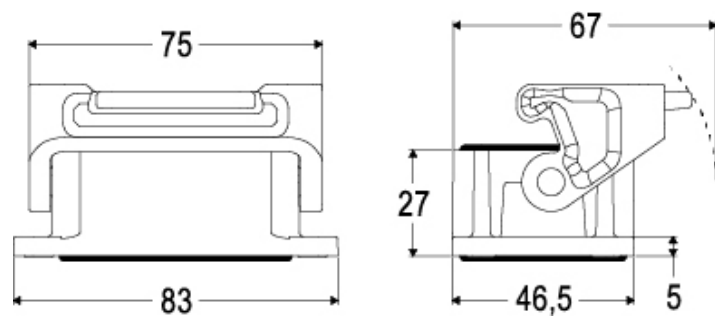

Dati tecnici

Grado di protezione IP	IP66 / IP69
-------------------------------	-------------

Ulteriori dettagli tecnici

Peso	0,20 g
Temperature di esercizio (min, max)	-40°C ... +70°C

Proprietà dei materiali

Approvazioni / Normative

Certificazioni	DNV, BV
UL	ECBT2
cUL	ECBT8

Informazioni commerciali

Codice EAN13	8015747277907
---------------------	---------------

Caratteristiche imballaggio

Lunghezza imballo	260,00 mm
Altezza imballo	190,00 mm
Profondità imballo	220,00 mm
Descrizione imballo	Scatola cartone
Quantità imballo	40 pz
Codice EAN13 imballo	8015747301169
Descrizione sottoimballo	Termoretraibile
Quantità sottoimballo	5 pz
Codice EAN13 sottoimballo	8015747301176

Codice articolo

THIH 06 LB

Disegni da catalogo

Disegni da catalogo

Note

Le misure indicate non sono impegnative e possono essere variate senza alcun preavviso.