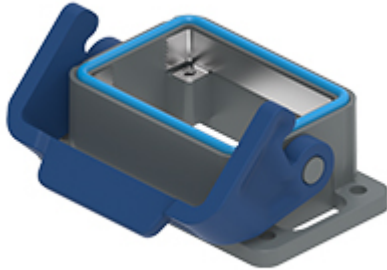

Codice articolo

THIH 06 LB

Custodia da incasso, serie T-TYPE /H, con 1 leva, grandezza "44.27", con ponticelli di terra integrati

Descrizione prodotto

Tipo prodotto	Custodia da incasso
Serie	T-TYPE /H
Tipo chiusura	Con 1 leva
Grandezza	Grandezza "44.27"
Ingresso cavo	Senza ingresso cavo
Specifica	Con ponticelli di terra integrati

Materiale principale	Polipropilene (PP)
Altri materiali	Leva: Polipropilene (PP) Guarnizione: gomma HNBR Ponticelli di terra: ottone zincato
Colore	Grigio RAL 7012, blu RAL 5005
Conformità RoHS	Conforme
China RoHS - EFUP	E
Sostanze REACH SVHC	No