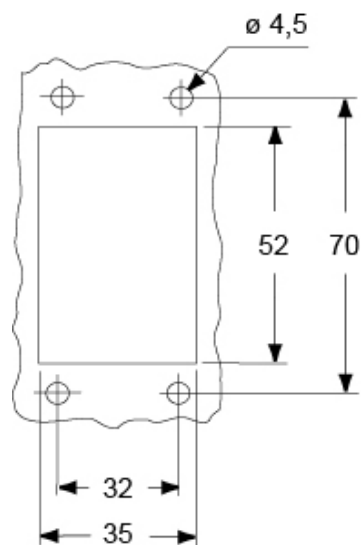

Approvazioni / Normative

Certificazioni	DNV, BV
UL	ECBT2
cUL	ECBT8

Informazioni commerciali

Codice EAN13	8015747277907
---------------------	---------------

Caratteristiche imballaggio

Lunghezza imballo	260,00 mm
Altezza imballo	190,00 mm
Profondità imballo	220,00 mm
Descrizione imballo	Scatola cartone
Quantità imballo	40 pz
Codice EAN13 imballo	8015747301169
Descrizione sottoimballo	Termoretraibile
Quantità sottoimballo	5 pz
Codice EAN13 sottoimballo	8015747301176

Codice articolo

THIH 06 LB

Disegni da catalogo

Disegni da catalogo

Note

Le misure indicate non sono impegnative e possono essere variate senza alcun preavviso.