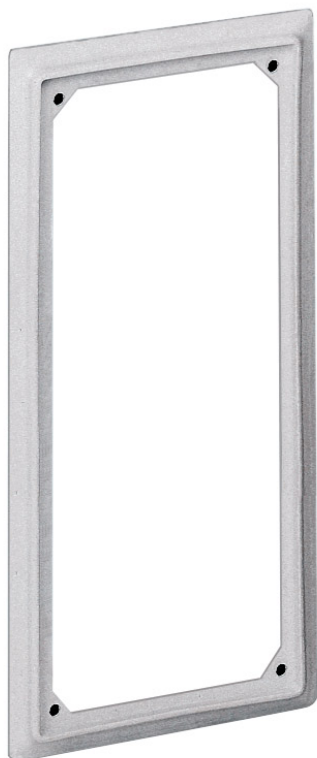

# SQC 923 ME

Cornice, serie SQC, per cassetta SQC 923 CS

#### Descrizione prodotto

<b>Tipo prodotto</b>	Cornice
<b>Serie</b>	SQC
<b>Specifica</b>	Per cassetta SQC 923 CS

#### Proprietà dei materiali

<b>Colore</b>	Grigio RAL 7035
---------------	-----------------