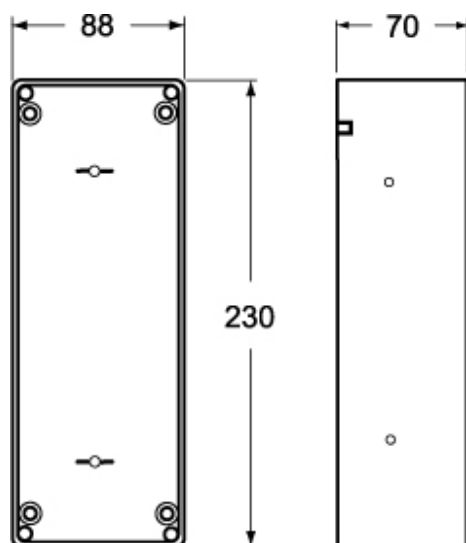

Codice articolo

SQC 923 ME

Disegni da catalogo

Note

Le misure indicate non sono impegnative e possono essere variate senza alcun preavviso.