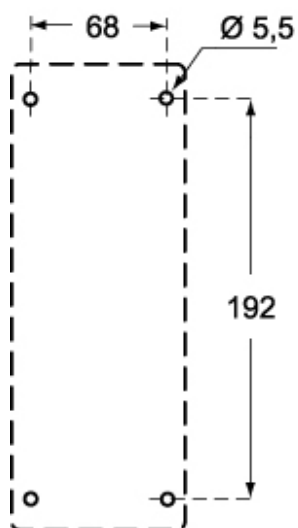

Codice articolo

SQC 923 ME

Disegni da catalogo

Note

Le misure indicate non sono impegnative e possono essere variate senza alcun preavviso.