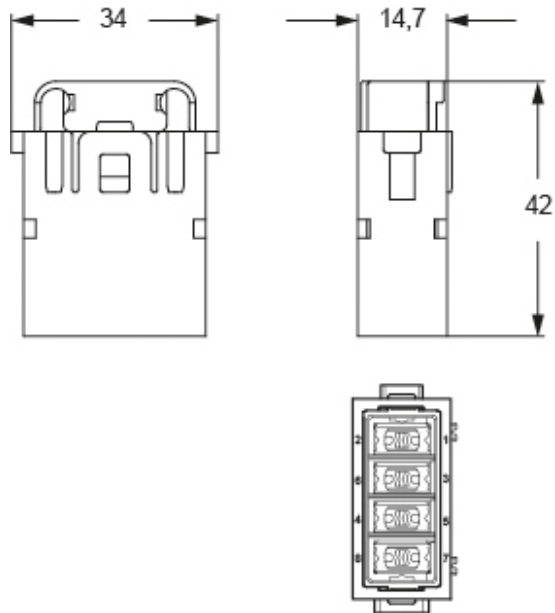

Certificazioni	DNV
-----------------------	-----

Informazioni commerciali

Codice EAN13	8015747278737
Classificazione ecl@ss	27440205
Classificazione ETIM	EC000438

Caratteristiche imballaggio

Peso imballo	4,61 kg
Volume imballo	1,24 dm ³
Descrizione imballo	Scatola cartone
Quantità imballo	10 pz
Codice EAN13 imballo	8015747278744
Lunghezza sottoimballo	116,00 mm
Altezza sottoimballo	113,00 mm
Profondità sottoimballo	142,00 mm
Peso sottoimballo	0,46 kg
Volume sottoimballo	1,86 dm ³
Descrizione sottoimballo	Sacchetto
Quantità sottoimballo	1 pz
Codice EAN13 sottoimballo	8015747278751

Codice articolo

RX 08 I6M

Disegni da catalogo

Note

Frutti modulari Standard:

-una volta combinati con contatti standard e telai standard (CX ... TF/M) devono essere a loro volta montati in custodie tradizionali o sui supporti per pannelli COB (entrambi fino a 500 accoppiamenti).