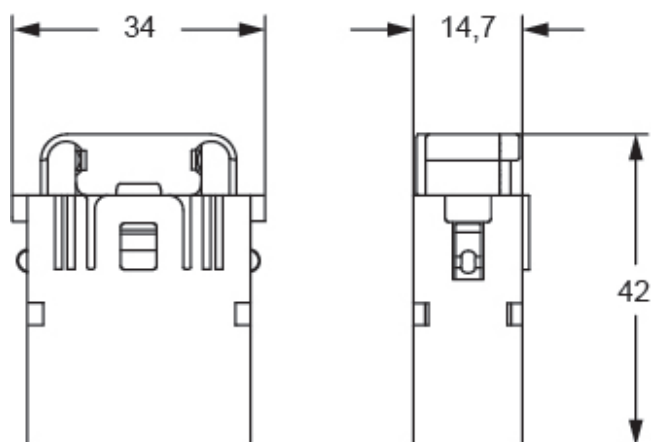

Informazioni commerciali	
Codice EAN13	8015747282857
Classificazione ecl@ss	27440205
Classificazione ETIM	EC000438

Caratteristiche imballaggio	
Peso imballo	4,61 kg
Volume imballo	1,24 dm ³
Descrizione imballo	Scatola cartone
Quantità imballo	10 pz
Codice EAN13 imballo	8015747283021
Lunghezza sottoimballo	116,00 mm
Altezza sottoimballo	113,00 mm
Profondità sottoimballo	142,00 mm
Peso sottoimballo	0,46 kg
Volume sottoimballo	1,86 dm ³
Descrizione sottoimballo	Sacchetto
Quantità sottoimballo	1 pz
Codice EAN13 sottoimballo	8015747283038

Codice articolo

RX 08 I6GM

Disegni da catalogo

Note

Frutti modulari Standard:

-una volta combinati con contatti standard e telai standard (CX ... TF/M) devono essere a loro volta montati in custodie tradizionali o sui supporti per pannelli COB (entrambi fino a 500 accoppiamenti).