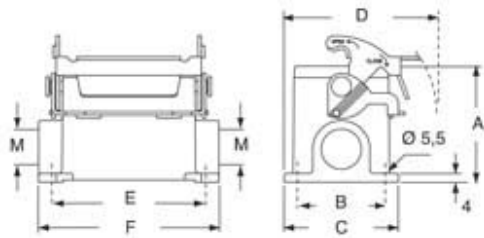

Codice articolo

RVP 16 L225

Disegni da catalogo

type	A	B	C	D	E	F
RVP L	63	45	57	75.5	105	117
RVAP L	77	45	57	75.5	105	117

Note

Le misure indicate non sono impegnative e possono essere variate senza alcun preavviso.