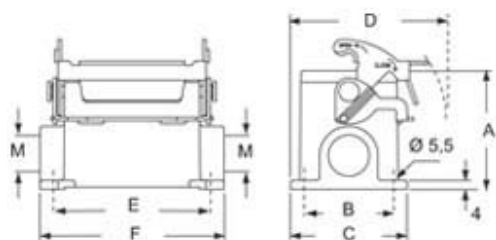

Codice articolo

RVP 06 L220

Custodia da parete, serie HNM - High Number of Matings, con 1 leva, ingresso cavo M20 x 2, grandezza "44.27"

Descrizione prodotto		Proprietà dei materiali	
Tipo prodotto	Custodia da parete	Altri materiali	Leva: Acciaio inox Guarnizione: NBR
Serie	HNM - High Number of Matings	Colore	Grigio RAL 7040
Tipo chiusura	Con 1 leva	Conformità RoHs	Conforme
Grandezza	Grandezza "44.27"	China RoHs - EFUP	E
Ingresso cavo	Con ingresso cavo M20 x 2	Sostanze REACH SVHC	No
Dati tecnici		Approvazioni / Normative	
Grado di protezione IP	IP65 / IP66 / IP69	UL	ECBT2
Ulteriori dettagli tecnici		cUL	ECBT8
Peso	0,50 g	Informazioni commerciali	
Temperature di esercizio (min, max)	-40°C...+125°C	Codice EAN13	8015747255783
		Classificazione ecl@ss	27440202
		Classificazione ETIM	EC000437
		Caratteristiche imballaggio	
		Descrizione imballo	Scatola cartone
		Quantità imballo	20 pz
		Codice EAN13 imballo	8015747060868
		Descrizione sottoimballo	Termoretraibile
		Quantità sottoimballo	5 pz
		Codice EAN13 sottoimballo	8015747060998

Codice articolo

RVP 06 L220

Disegni da catalogo

type	A	B	C	D	E	F
RVP 06 L	53	40	52	70	70	82
RVAP 06 L	73	45	57	72.5	70	82

Note

Le misure indicate non sono impegnative e possono essere variate senza alcun preavviso.
