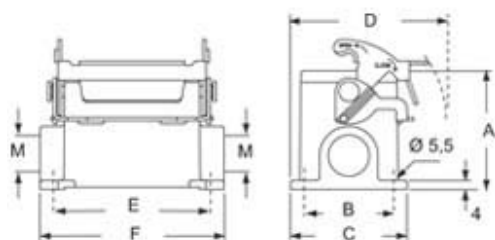

Codice articolo

RVP 06 L20

Custodia da parete, serie HNM - High Number of Matings, con 1 leva, ingresso cavo M20, grandezza "44.27"

Descrizione prodotto		Proprietà dei materiali	
Tipo prodotto	Custodia da parete	Altri materiali	Leva: Acciaio inox Guarnizione: NBR
Serie	HNM - High Number of Matings	Colore	Grigio RAL 7040
Tipo chiusura	Con 1 leva	Conformità RoHs	Conforme
Grandezza	Grandezza "44.27"	China RoHs - EFUP	E
Ingresso cavo	Con ingresso cavo M20	Sostanze REACH SVHC	No
Dati tecnici		Approvazioni / Normative	
Grado di protezione IP	IP65 / IP66 / IP69	UL	ECBT2
Ulteriori dettagli tecnici		cUL	ECBT8
Peso	0,50 g	Informazioni commerciali	
Temperature di esercizio (min, max)	-40°C...+125°C	Codice EAN13	8015747255776
		Classificazione ecl@ss	27440202
		Classificazione ETIM	EC000437
		Caratteristiche imballaggio	
		Volume imballo	10,64 dm ³
		Descrizione imballo	Scatola cartone
		Quantità imballo	20 pz
		Codice EAN13 imballo	8015747265843
		Descrizione sottoimballo	Termoretraibile
		Quantità sottoimballo	5 pz
		Codice EAN13 sottoimballo	8015747265850

Codice articolo

RVP 06 L20

Disegni da catalogo

type	A	B	C	D	E	F
RVP 06 L	53	40	52	70	70	82
RVAP 06 L	73	45	57	72.5	70	82

Note

Le misure indicate non sono impegnative e possono essere variate senza alcun preavviso.