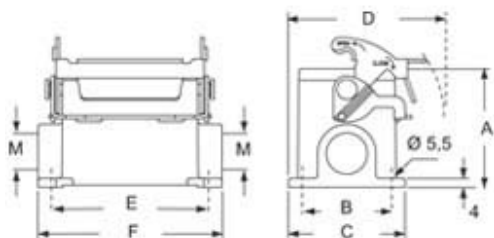

Codice articolo

RVAP 06 L232

Custodia da parete, serie HNM - High Number of Matings, con 1 leva, ingresso cavo M32 x 2, grandezza "44.27", alta

Descrizione prodotto

Tipo prodotto	Custodia da parete
Serie	HNM - High Number of Matings
Tipo chiusura	Con 1 leva
Grandezza	Grandezza "44.27"
Ingresso cavo	Con ingresso cavo M32 x 2
Specifica	Alta

Codice EAN13	8015747255677
Classificazione ecl@ss	27440202
Classificazione ETIM	EC000437

Caratteristiche imballaggio

Lunghezza imballo	300,00 mm
Altezza imballo	160,00 mm
Profondità imballo	180,00 mm
Descrizione imballo	Scatola cartone
Quantità imballo	10 pz
Codice EAN13 imballo	8015747302951
Descrizione sottoimballo	Termoretraibile
Quantità sottoimballo	5 pz
Codice EAN13 sottoimballo	8015747302968

Codice articolo

RVAP 06 L232

Disegni da catalogo

type	A	B	C	D	E	F
RVP 06 L	53	40	52	70	70	82
RVAP 06 L	73	45	57	72.5	70	82

Note

Le misure indicate non sono impegnative e possono essere variate senza alcun preavviso.
