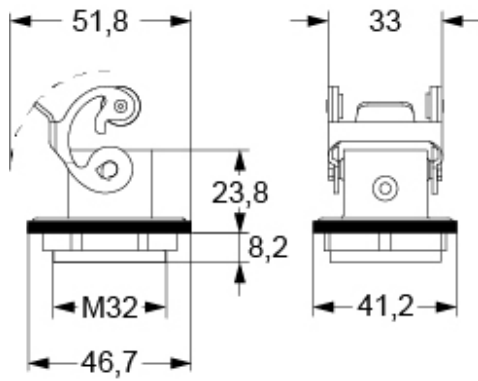

Codice articolo

RKAX IFC

Custodia da incasso, serie CKA, serie HNM - High Number of Matings, con 1 leva, con 1 leva, ingresso cavo M32, filettatura appendice tonda, grandezza "21.21", con guarnizione flangiata e controdamo

Descrizione prodotto	
Tipo prodotto	Custodia da incasso
Serie	HNM - High Number of Matings
Tipo chiusura	Con 1 leva
Grandezza	Grandezza "21.21"
Ingresso cavo	Filettatura appendice tonda M32
Specifica	Con guarnizione flangiata e controdamo
Dati tecnici	
Grado di protezione IP	IP44 - IP66 / IP67 / IP69 con CKR 65 (D)
Ulteriori dettagli tecnici	
Peso	43,00 g
Temperature di esercizio (min, max)	-40°C...+125°C

Proprietà dei materiali	
Materiale principale	Lega di zinco
Altri materiali	Leva: acciaio inox
Colore	Grigio RAL 7040
Conformità RoHS	Conforme
China RoHS - EFUP	E
Sostanze REACH SVHC	No
Informazioni commerciali	
Codice EAN13	8015747140362
Classificazione ecl@ss	27440202
Classificazione ETIM	EC000437
Caratteristiche imballaggio	
Lunghezza imballo	330,00 mm
Altezza imballo	230,00 mm
Profondità imballo	205,00 mm
Peso imballo	4,93 kg
Volume imballo	15,56 dm ³
Descrizione imballo	Scatola cartone
Quantità imballo	100 pz
Codice EAN13 imballo	8015747183253
Lunghezza sottoimballo	185,00 mm
Altezza sottoimballo	40,00 mm
Profondità sottoimballo	155,00 mm
Peso sottoimballo	0,49 kg
Volume sottoimballo	1,15 dm ³
Descrizione sottoimballo	Scatola cartone
Quantità sottoimballo	10 pz
Codice EAN13 sottoimballo	8015747183260

Codice articolo

RKAX IFC

Disegni da catalogo

Disegni da catalogo

Note

Le misure indicate non sono impegnative e possono essere variate senza alcun preavviso.