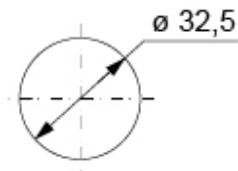

Proprietà dei materiali	
Materiale principale	Lega di zinco
Altri materiali	Leva: acciaio inox
Colore	Grigio RAL 7040
Conformità RoHS	Conforme
China RoHS - EFUP	E
Sostanze REACH SVHC	No
Informazioni commerciali	
Codice EAN13	8015747140362
Classificazione ecl@ss	27440202
Classificazione ETIM	EC000437
Caratteristiche imballaggio	
Lunghezza imballo	330,00 mm
Altezza imballo	230,00 mm
Profondità imballo	205,00 mm
Peso imballo	4,93 kg
Volume imballo	15,56 dm ³
Descrizione imballo	Scatola cartone
Quantità imballo	100 pz
Codice EAN13 imballo	8015747183253
Lunghezza sottoimballo	185,00 mm
Altezza sottoimballo	40,00 mm
Profondità sottoimballo	155,00 mm
Peso sottoimballo	0,49 kg
Volume sottoimballo	1,15 dm ³
Descrizione sottoimballo	Scatola cartone
Quantità sottoimballo	10 pz
Codice EAN13 sottoimballo	8015747183260

Codice articolo

RKAX IFC

Disegni da catalogo

Disegni da catalogo

Note

Le misure indicate non sono impegnative e possono essere variate senza alcun preavviso.