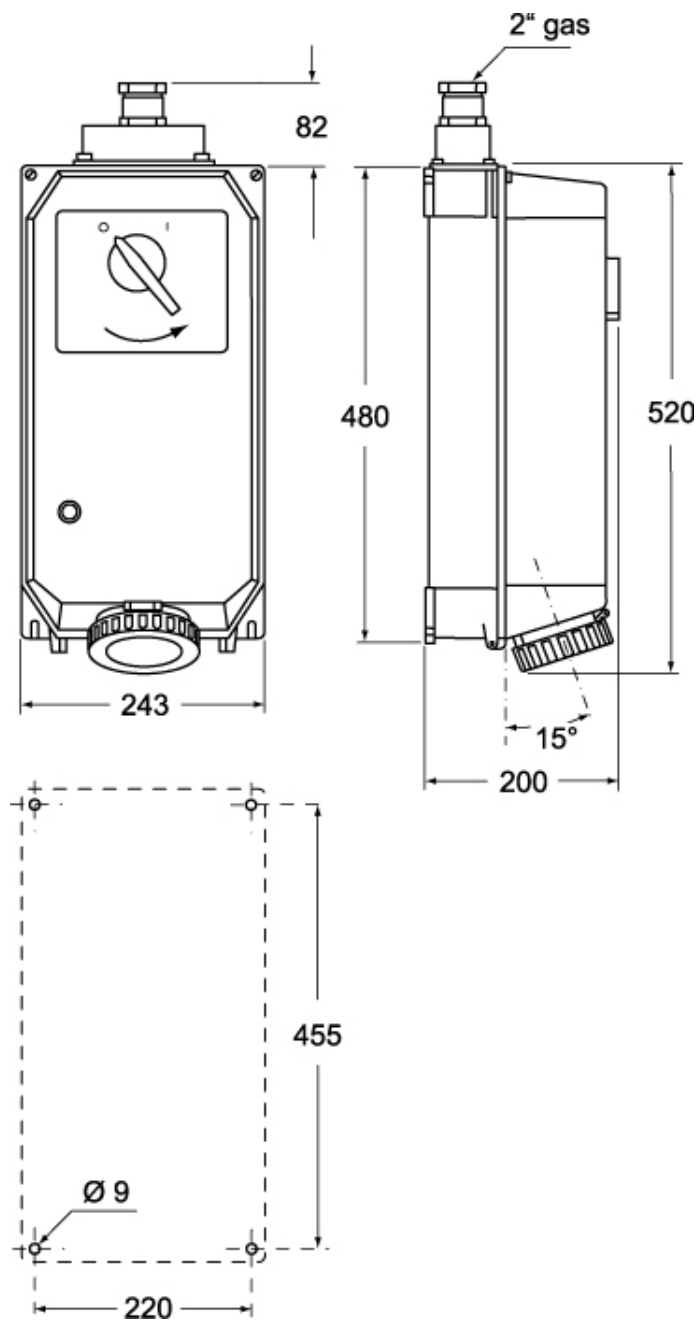

Codice articolo

PK 6373 LL

Presa con interruttore automatico e blocco elettrico, serie PK, 2 poli + PE, 7 h (nero), 63 A, 480 ÷ 500 V

Descrizione prodotto

Tipo prodotto	Presa con interruttore automatico e blocco elettrico
Serie	PK..LL
N. poli	2 poli + 
Riferimento orario	7

Colore Grigio RAL 7035, nero RAL 9005

Approvazioni / Normative

Normativa di riferimento EN 60309-1, -2 e -4

Informazioni commerciali

Codice EAN13 8015747159128

Codice articolo

PK 6373 LL

Disegni da catalogo