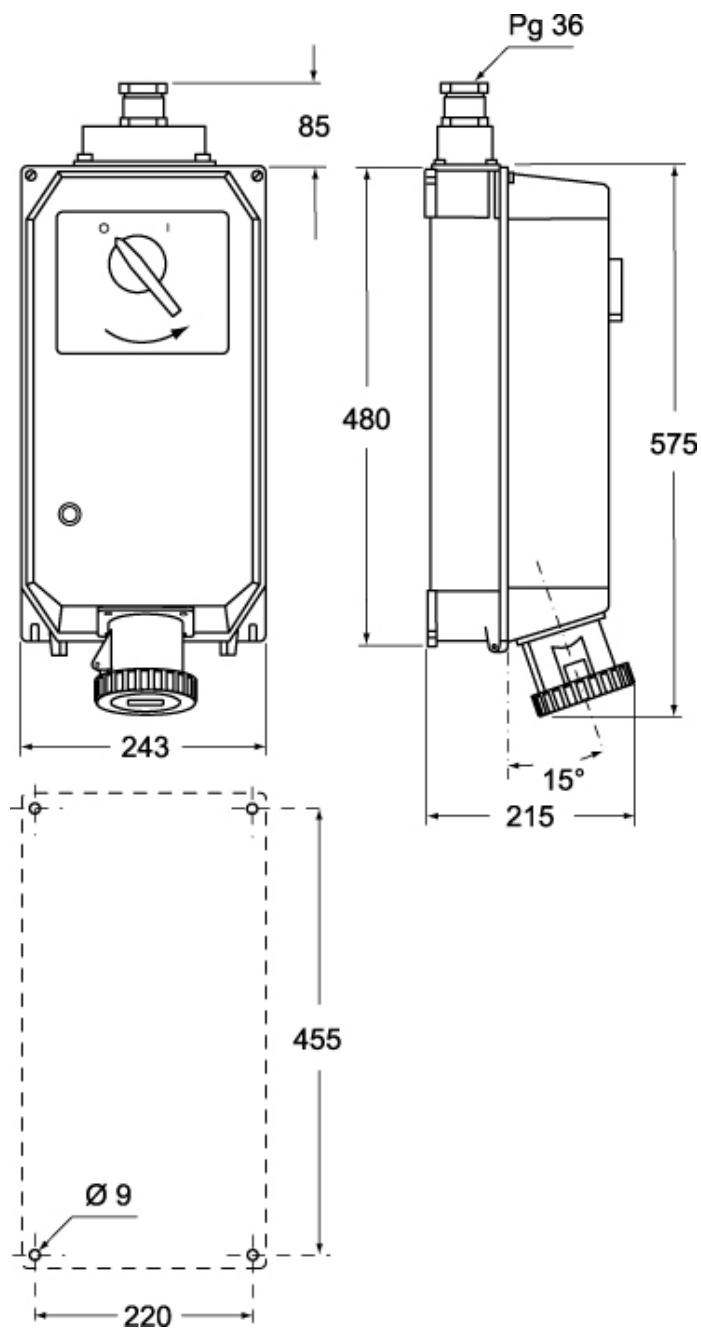

Colore	Grigio RAL 7035, bianco RAL 9010
---------------	----------------------------------

Approvazioni / Normative

Normativa di riferimento	EN 60309-1, -2 e -4
---------------------------------	---------------------

Informazioni commerciali

Codice EAN13	8015747159050
---------------------	---------------

Codice articolo

PK 6333 LL

Disegni da catalogo

Note

Le misure indicate non sono impegnative e possono essere variate senza alcun preavviso.