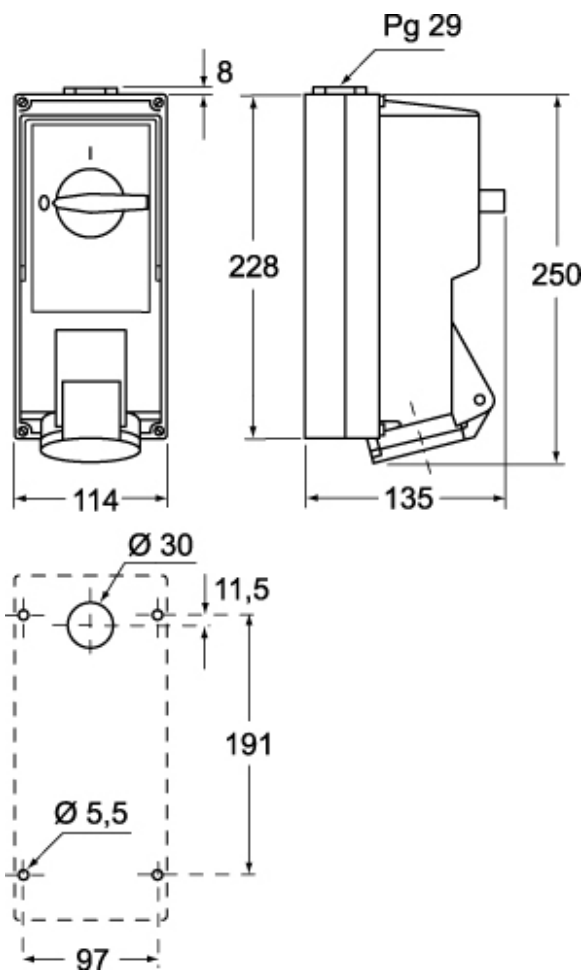

Codice articolo

PK 3223 EB

Presa con interruttore di blocco, serie PK, 2 poli + PE, 2 h (verde), 32 A, > 50 V, senza portafusibili

Descrizione prodotto

Tipo prodotto	Presa con interruttore di blocco
Serie	PK..EB
N. poli	2 poli +
Riferimento orario	2
Ingresso cavo	Pg29
Specifica	Senza portafusibili

Informazioni commerciali

Codice EAN13	8015747158855
---------------------	---------------

Codice articolo

PK 3223 EB

Disegni da catalogo

Note

Le misure indicate non sono impegnative e possono essere variate senza alcun preavviso.