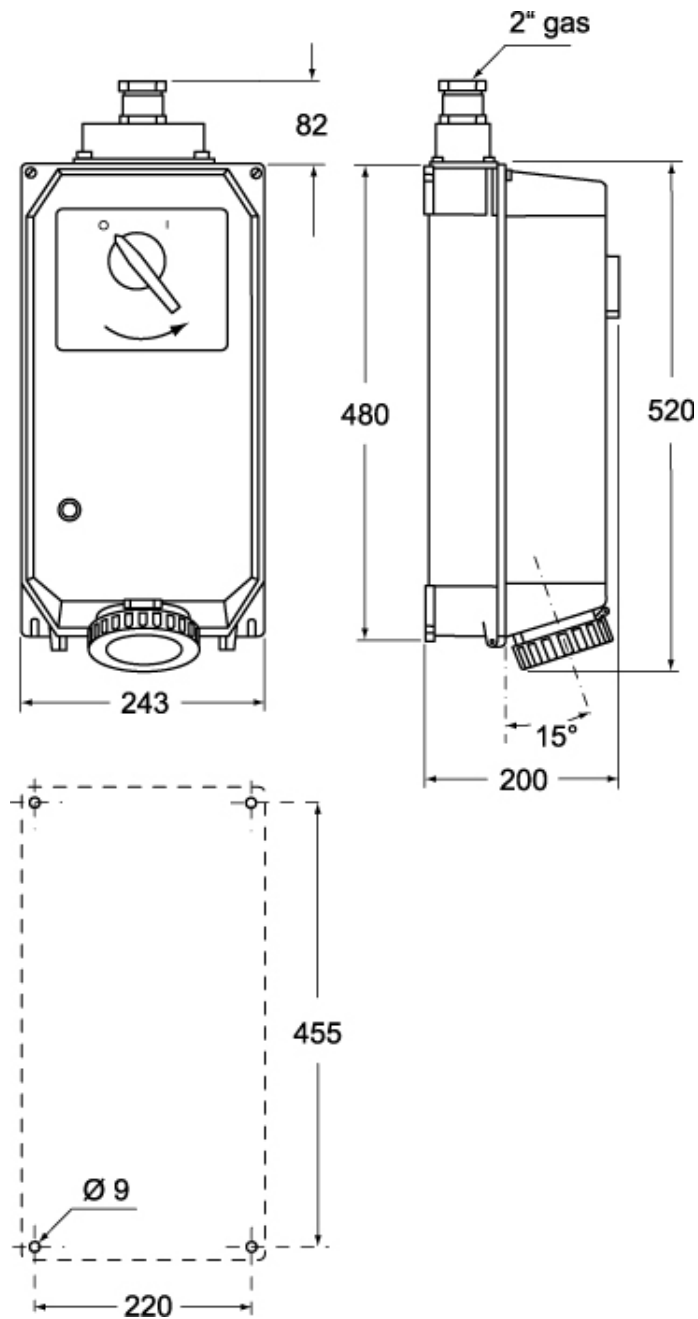

Codice articolo

PK 12543 LL

Presa con interruttore automatico e blocco elettrico, serie PK, 2 poli + PE, 4 h (giallo), 125 A, 100 ÷ 130 V

Descrizione prodotto

Tipo prodotto	Presa con interruttore automatico e blocco elettrico
Serie	PK..LL
N. poli	2 poli + 
Riferimento orario	4

Dati tecnici

Corrente	125 A
Tensione	100 ÷ 130 V
Grado di protezione IP	IP55

Ulteriori dettagli tecnici

Temperature di esercizio (min, max)	-25°C ... +40°C
Grado di protezione IK (urti)	IK10

Proprietà dei materiali

Colore Grigio RAL 7035, giallo RAL 1021

Approvazioni / Normative

Normativa di riferimento EN 60309-1, -2 e -4

Informazioni commerciali

Codice EAN13 8015747158664

Codice articolo

PK 12543 LL

Disegni da catalogo