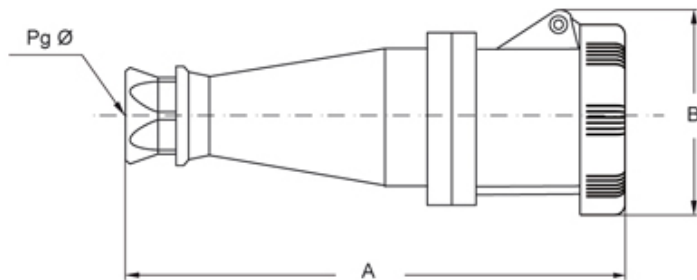

Codice articolo

PHW 6363 PV

Disegni da catalogo

(63 / 125A) PHW ... PV

PHW...PV	A	B	Pg ø
63A 2P+⊕	277	108,5	36
3P+⊕	277	108,5	36
3P+N+⊕	277	108,5	36
125A 2P+⊕	324	120,5	2"gas
3P+⊕	324	120,5	2"gas
3P+N+⊕	324	120,5	2"gas

Note

Le misure indicate non sono impegnative e possono essere variate senza alcun preavviso.

- Range di temperatura: da -40 °C a +100 °C
- Conformi alle norme CEI EN 60309-1 e -2
- Corpo, frutto e coperchietto in materiale isolante termoplastico autoestinguente
- Tipi PHW...PV (IP66/IP67), corpo colore nero RAL 9005, colore coperchietto a molla con ghiera e guarnizione nel colore distintivo della tensione di impiego, entrata con pressacavo
- Serraggio conduttori con viti imperdibili
- Viti fissaggio frutti in acciaio inox
- Contatti nichelati di serie