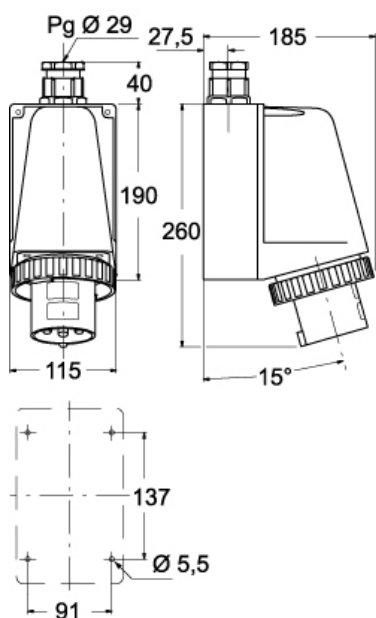

Codice articolo

PEW 6395 SM

Disegni da catalogo

(63A) PEW ... SM