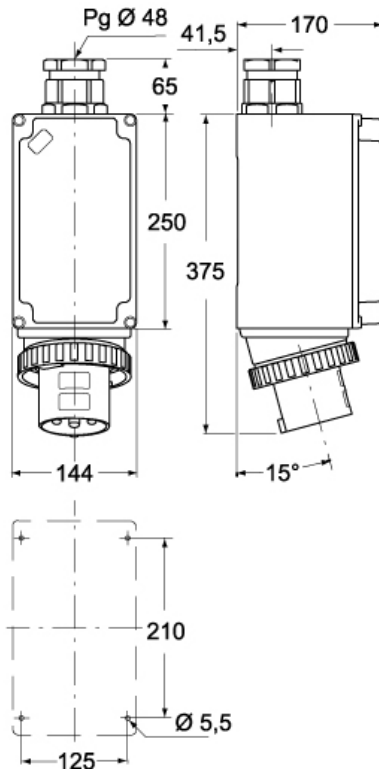

Codice articolo

PEW 6395 SM

Disegni da catalogo

(63A) PEW ... SM

(125A) PEW ... SM

Note

Le misure indicate non sono impegnative e possono essere variate senza alcun preavviso.

- Conformi alle norme CEI EN 60309-1 e -2
- Corpo, frutto e ghiera in materiale isolante termoplastico autoestinguente
- Tipi PE...SM (IP44), colore corpo distintivo della tensione di impiego, entrata dall'alto con passacavo avvitato (sostituibile con pressacavo)
- Tipi PEW...SM (IP67), corpo colore grigio RAL 7035, colore ghiera, con guarnizione, distintivo della tensione di impiego, entrata dall'alto con pressacavo
- Serraggio conduttori con viti imperdibili
- 63A, 125A: con contatto pilota
- Contatti nichelati, a richiesta su 16A e 32A (di serie su 63A e 125A). Il codice articolo dei prodotti con contatti nichelati (alveoli delle prese, spinotti delle spine) si ottiene aggiungendo la lettera "N" nel precodice del corrispondente prodotto standard, es.: PE diventa PEN, PEW diventa PEWN
- 125A: complete di morsettiera per ammaraggio cavi in arrivo, già collegata alla presa
- Grado di protezione IP44 e IP67 (CEI EN 60529)