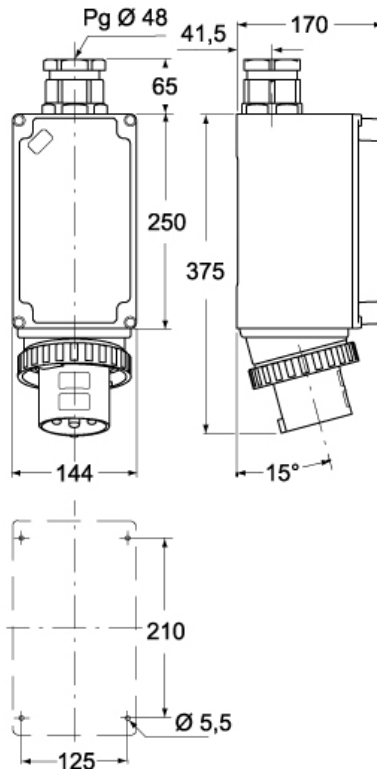

Codice articolo

PEW 6394 SM

Disegni da catalogo

(63A) PEW ... SM

(125A) PEW ... SM

Note

Le misure indicate non sono impegnative e possono essere variate senza alcun preavviso.

- Conformi alle norme CEI EN 60309-1 e -2
- Corpo, frutto e ghiera in materiale isolante termoplastico autoestinguente
- Tipi PE...SM (IP44), colore corpo distintivo della tensione di impiego, entrata dall'alto con passacavo avvitato (sostituibile con pressacavo)
- Tipi PEW...SM (IP67), corpo colore grigio RAL 7035, colore ghiera, con guarnizione, distintivo della tensione di impiego, entrata dall'alto con pressacavo
- Serraggio conduttori con viti imperdibili
- 63A, 125A: con contatto pilota
- Contatti nichelati, a richiesta su 16A e 32A (di serie su 63A e 125A). Il codice articolo dei prodotti con contatti nichelati (alveoli delle prese, spinotti delle spine) si ottiene aggiungendo la lettera "N" nel precodice del corrispondente prodotto standard, es.: PE diventa PEN, PEW diventa PEWN
- 125A: complete di morsettiera per ammaraggio cavi in arrivo, già collegata alla presa
- Grado di protezione IP44 e IP67 (CEI EN 60529)