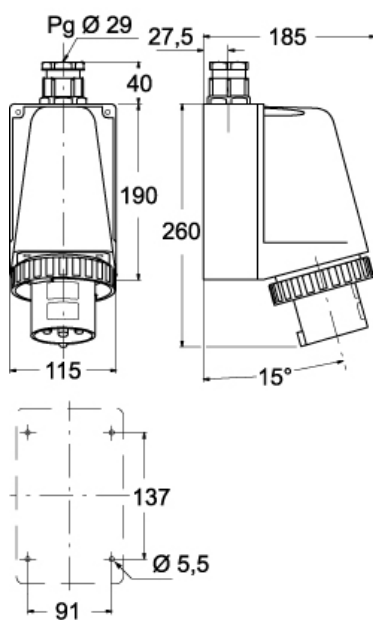

Codice articolo

PEW 6394 SM

Disegni da catalogo

(63A) PEW ... SM