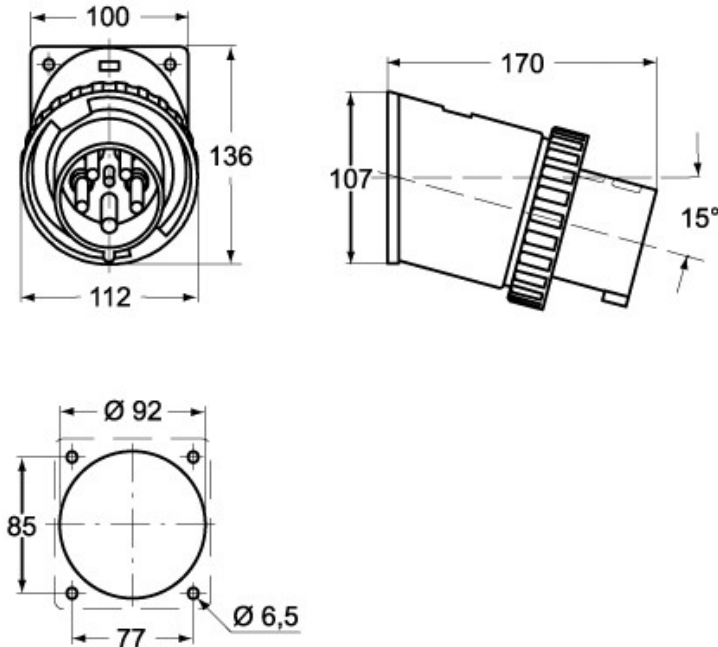

Codice articolo

PEW 6393 SI

Disegni da catalogo

Note

Le misure indicate non sono impegnative e possono essere variate senza alcun preavviso.

1. ---
2. Conformi alle norme CEI EN 60309-1 e -2
   - Corpo, frutto e ghiera in materiale isolante termoplastico autoestinguente
   - Flangia completa di guarnizione antinvecchiamento
   - Tipi PE...SI (IP44), corpo colore grigio RAL 7035, colore imbocco della spina distintivo della tensione di impiego
   - Tipi PEW...SI (IP67), corpo colore grigio RAL 7035, colore ghiera, con guarnizione, distintivo della tensione di impiego
   - Serraggio conduttori con viti imperdibili
   - 63A, 125A: con contatto pilota
   - Contatti nichelati, a richiesta su 16A e 32A (di serie su 63A e 125A). Il codice articolo dei prodotti con contatti nichelati (alveoli delle prese, spinotti delle spine) si ottiene aggiungendo la lettera "N" nel precodice del corrispondente prodotto standard, es.: PE diventa PEN, PEW diventa PEWN
   - Grado di protezione IP44 e IP67 (CEI EN 60529)
3. ---