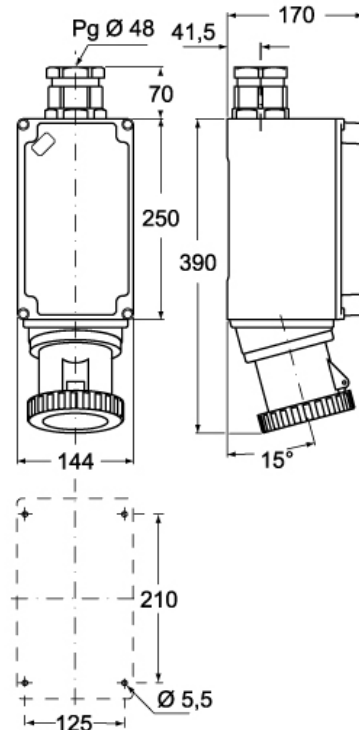

Codice articolo

PEW 6393 PP

Disegni da catalogo

(63A) PEW ... PP

(125A) PEW ... PP

Note

Le misure indicate non sono impegnative e possono essere variate senza alcun preavviso.

- Conformi alle norme CEI EN 60309-1 e -2
- Corpo, frutto e ghiera in materiale isolante termoplastico autoestinguente
- Tipi PE...SM (IP44), colore corpo distintivo della tensione di impiego, entrata dall'alto con passacavo avvitato (sostituibile con pressacavo)
- Tipi PEW...SM (IP67), corpo colore grigio RAL 7035, colore ghiera, con guarnizione, distintivo della tensione di impiego, entrata dall'alto con pressacavo
- Serraggio conduttori con viti imperdibili
- 63A, 125A: con contatto pilota
- Contatti nichelati, a richiesta su 16A e 32A (di serie su 63A e 125A). Il codice articolo dei prodotti con contatti nichelati (alveoli delle prese, spinotti delle spine) si ottiene aggiungendo la lettera "N" nel precodice del corrispondente prodotto standard, es.: PE diventa PEN, PEW diventa PEWN
- 125A: complete di morsettiera per ammaraggio cavi in arrivo, già collegata alla presa
- Grado di protezione IP44 e IP67 (CEI EN 60529)