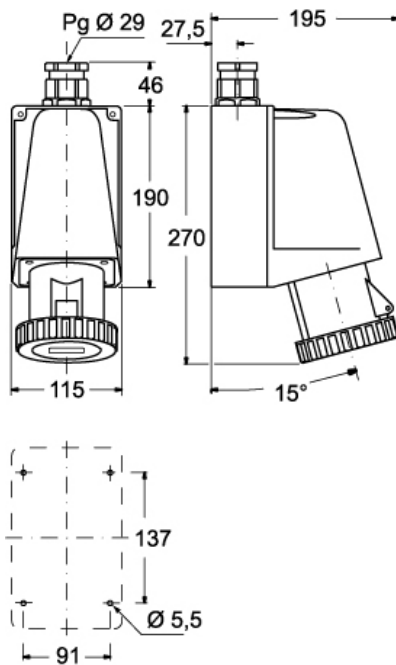

Codice articolo

PEW 6393 PP

Disegni da catalogo

(63A) PEW ... PP

(125A) PEW ... PP

Note

Le misure indicate non sono impegnative e possono essere variate senza alcun preavviso.

- Conformi alle norme CEI EN 60309-1 e -2
- Corpo, frutto e ghiera in materiale isolante termoplastico autoestinguente
- Tipi PE...SM (IP44), colore corpo distintivo della tensione di impiego, entrata dall'alto con passacavo avvitato (sostituibile con pressacavo)
- Tipi PEW...SM (IP67), corpo colore grigio RAL 7035, colore ghiera, con guarnizione, distintivo della tensione di impiego, entrata dall'alto con pressacavo
- Serraggio conduttori con viti imperdibili
- 63A, 125A: con contatto pilota
- Contatti nichelati, a richiesta su 16A e 32A (di serie su 63A e 125A). Il codice articolo dei prodotti con contatti nichelati (alveoli delle prese, spinotti delle spine) si ottiene aggiungendo la lettera "N" nel precodice del corrispondente prodotto standard, es.: PE diventa PEN, PEW diventa PEWN
- 125A: complete di morsettiera per ammaraggio cavi in arrivo, già collegata alla presa
- Grado di protezione IP44 e IP67 (CEI EN 60529)