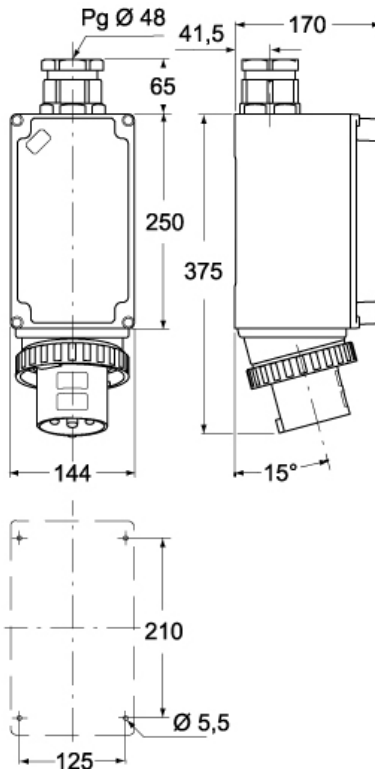

Codice articolo

PEW 6375 SM

Disegni da catalogo

(63A) PEW ... SM

(125A) PEW ... SM

Note

Le misure indicate non sono impegnative e possono essere variate senza alcun preavviso.

- Conformi alle norme CEI EN 60309-1 e -2
- Corpo, frutto e ghiera in materiale isolante termoplastico autoestinguente
- Tipi PE...SM (IP44), colore corpo distintivo della tensione di impiego, entrata dall'alto con passacavo avvitato (sostituibile con pressacavo)
- Tipi PEW...SM (IP67), corpo colore grigio RAL 7035, colore ghiera, con guarnizione, distintivo della tensione di impiego, entrata dall'alto con pressacavo
- Serraggio conduttori con viti imperdibili
- 63A, 125A: con contatto pilota
- Contatti nichelati, a richiesta su 16A e 32A (di serie su 63A e 125A). Il codice articolo dei prodotti con contatti nichelati (alveoli delle prese, spinotti delle spine) si ottiene aggiungendo la lettera "N" nel precodice del corrispondente prodotto standard, es.: PE diventa PEN, PEW diventa PEWN
- 125A: complete di morsettiera per ammaraggio cavi in arrivo, già collegata alla presa
- Grado di protezione IP44 e IP67 (CEI EN 60529)