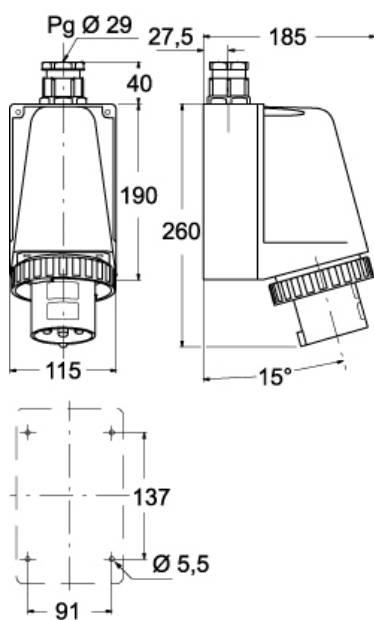

Codice articolo

PEW 6375 SM

Disegni da catalogo

(63A) PEW ... SM