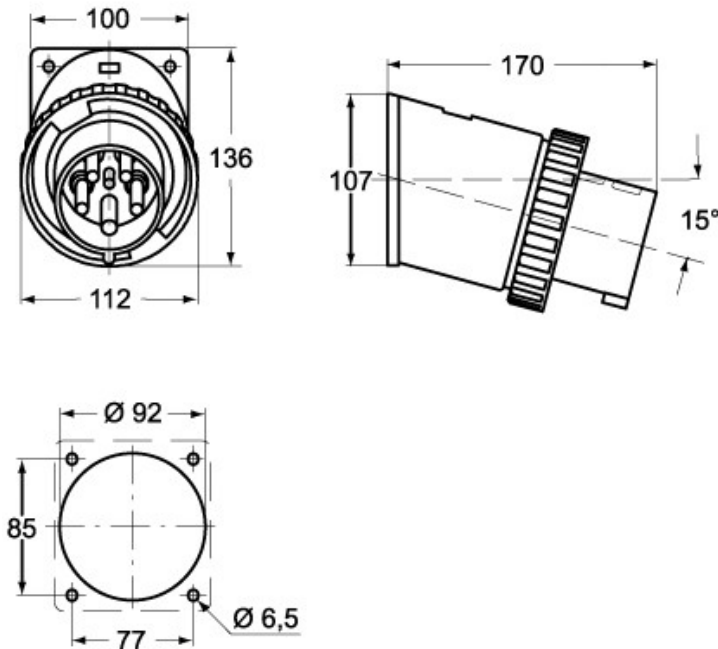

Codice articolo

PEW 6374 SI

Disegni da catalogo

Note

Le misure indicate non sono impegnative e possono essere variate senza alcun preavviso.

1. ---
2. Conformi alle norme CEI EN 60309-1 e -2
   - Corpo, frutto e ghiera in materiale isolante termoplastico autoestinguente
   - Flangia completa di guarnizione antinvecchiamento
   - Tipi PE...SI (IP44), corpo colore grigio RAL 7035, colore imbocco della spina distintivo della tensione di impiego
   - Tipi PEW...SI (IP67), corpo colore grigio RAL 7035, colore ghiera, con guarnizione, distintivo della tensione di impiego
   - Serraggio conduttori con viti imperdibili
   - 63A, 125A: con contatto pilota
   - Contatti nichelati, a richiesta su 16A e 32A (di serie su 63A e 125A). Il codice articolo dei prodotti con contatti nichelati (alveoli delle prese, spinotti delle spine) si ottiene aggiungendo la lettera "N" nel precodice del corrispondente prodotto standard, es.: PE diventa PEN, PEW diventa PEWN
   - Grado di protezione IP44 e IP67 (CEI EN 60529)
3. ---