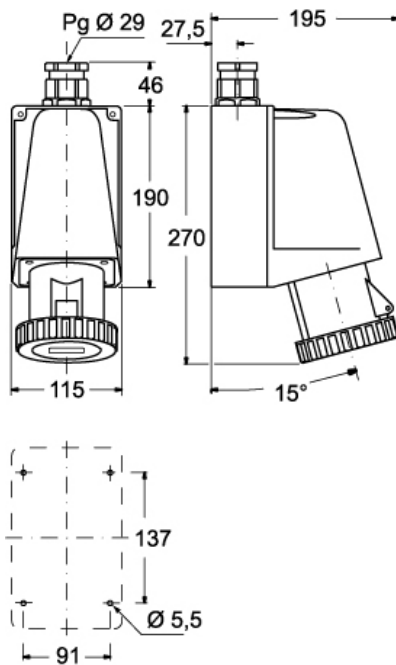

Codice articolo

PEW 6374 PP

Disegni da catalogo

(63A) PEW ... PP

(125A) PEW ... PP

Note

Le misure indicate non sono impegnative e possono essere variate senza alcun preavviso.

- Conformi alle norme CEI EN 60309-1 e -2
- Corpo, frutto e ghiera in materiale isolante termoplastico autoestinguente
- Tipi PE...SM (IP44), colore corpo distintivo della tensione di impiego, entrata dall'alto con passacavo avvitato (sostituibile con pressacavo)
- Tipi PEW...SM (IP67), corpo colore grigio RAL 7035, colore ghiera, con guarnizione, distintivo della tensione di impiego, entrata dall'alto con pressacavo
- Serraggio conduttori con viti imperdibili
- 63A, 125A: con contatto pilota
- Contatti nichelati, a richiesta su 16A e 32A (di serie su 63A e 125A). Il codice articolo dei prodotti con contatti nichelati (alveoli delle prese, spinotti delle spine) si ottiene aggiungendo la lettera "N" nel precodice del corrispondente prodotto standard, es.: PE diventa PEN, PEW diventa PEWN
- 125A: complete di morsettiera per ammaraggio cavi in arrivo, già collegata alla presa
- Grado di protezione IP44 e IP67 (CEI EN 60529)