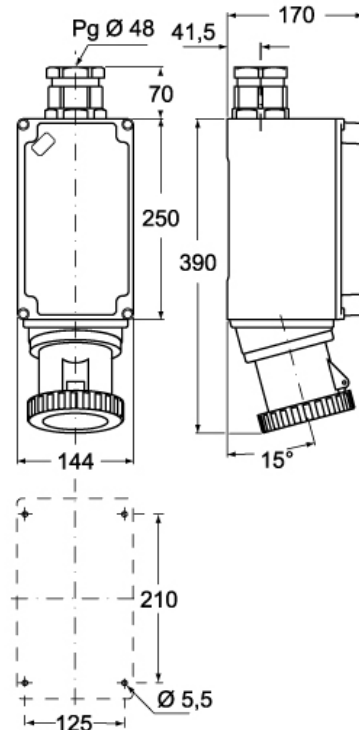

Codice articolo

PEW 6374 PP

Disegni da catalogo

(63A) PEW ... PP

(125A) PEW ... PP

Note

Le misure indicate non sono impegnative e possono essere variate senza alcun preavviso.

- Conformi alle norme CEI EN 60309-1 e -2
- Corpo, frutto e ghiera in materiale isolante termoplastico autoestinguente
- Tipi PE...SM (IP44), colore corpo distintivo della tensione di impiego, entrata dall'alto con passacavo avvitato (sostituibile con pressacavo)
- Tipi PEW...SM (IP67), corpo colore grigio RAL 7035, colore ghiera, con guarnizione, distintivo della tensione di impiego, entrata dall'alto con pressacavo
- Serraggio conduttori con viti imperdibili
- 63A, 125A: con contatto pilota
- Contatti nichelati, a richiesta su 16A e 32A (di serie su 63A e 125A). Il codice articolo dei prodotti con contatti nichelati (alveoli delle prese, spinotti delle spine) si ottiene aggiungendo la lettera "N" nel precodice del corrispondente prodotto standard, es.: PE diventa PEN, PEW diventa PEWN
- 125A: complete di morsettiera per ammaraggio cavi in arrivo, già collegata alla presa
- Grado di protezione IP44 e IP67 (CEI EN 60529)