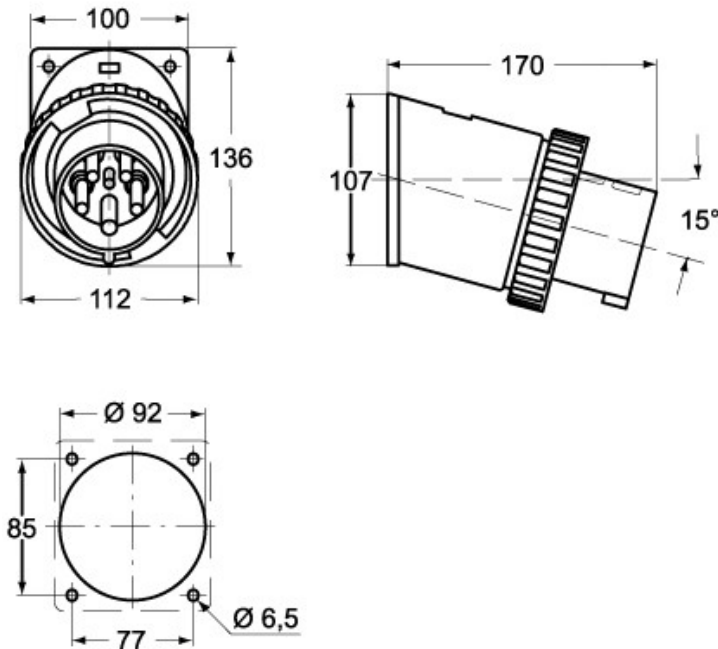

Codice articolo

PEW 6365 SI

Disegni da catalogo

Note

Le misure indicate non sono impegnative e possono essere variate senza alcun preavviso.

1. ---
2. Conformi alle norme CEI EN 60309-1 e -2
   - Corpo, frutto e ghiera in materiale isolante termoplastico autoestinguente
   - Flangia completa di guarnizione antinvecchiamento
   - Tipi PE...SI (IP44), corpo colore grigio RAL 7035, colore imbocco della spina distintivo della tensione di impiego
   - Tipi PEW...SI (IP67), corpo colore grigio RAL 7035, colore ghiera, con guarnizione, distintivo della tensione di impiego
   - Serraggio conduttori con viti imperdibili
   - 63A, 125A: con contatto pilota
   - Contatti nichelati, a richiesta su 16A e 32A (di serie su 63A e 125A). Il codice articolo dei prodotti con contatti nichelati (alveoli delle prese, spinotti delle spine) si ottiene aggiungendo la lettera "N" nel precodice del corrispondente prodotto standard, es.: PE diventa PEN, PEW diventa PEWN
   - Grado di protezione IP44 e IP67 (CEI EN 60529)
3. ---