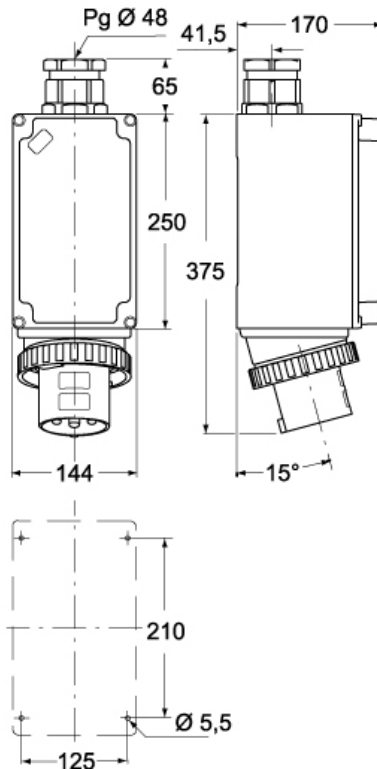

Codice articolo

PEW 6364 SM

Disegni da catalogo

(63A) PEW ... SM

(125A) PEW ... SM

Note

Le misure indicate non sono impegnative e possono essere variate senza alcun preavviso.

- Conformi alle norme CEI EN 60309-1 e -2
- Corpo, frutto e ghiera in materiale isolante termoplastico autoestinguente
- Tipi PE...SM (IP44), colore corpo distintivo della tensione di impiego, entrata dall'alto con passacavo avvitato (sostituibile con pressacavo)
- Tipi PEW...SM (IP67), corpo colore grigio RAL 7035, colore ghiera, con guarnizione, distintivo della tensione di impiego, entrata dall'alto con pressacavo
- Serraggio conduttori con viti imperdibili
- 63A, 125A: con contatto pilota
- Contatti nichelati, a richiesta su 16A e 32A (di serie su 63A e 125A). Il codice articolo dei prodotti con contatti nichelati (alveoli delle prese, spinotti delle spine) si ottiene aggiungendo la lettera "N" nel precodice del corrispondente prodotto standard, es.: PE diventa PEN, PEW diventa PEWN
- 125A: complete di morsettiera per ammaraggio cavi in arrivo, già collegata alla presa
- Grado di protezione IP44 e IP67 (CEI EN 60529)