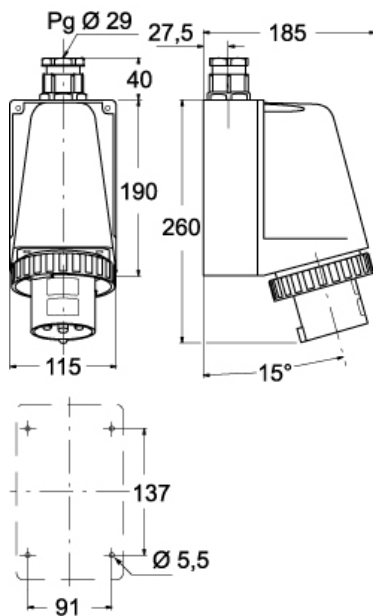

Codice articolo

PEW 6364 SM

Disegni da catalogo

(63A) PEW ... SM