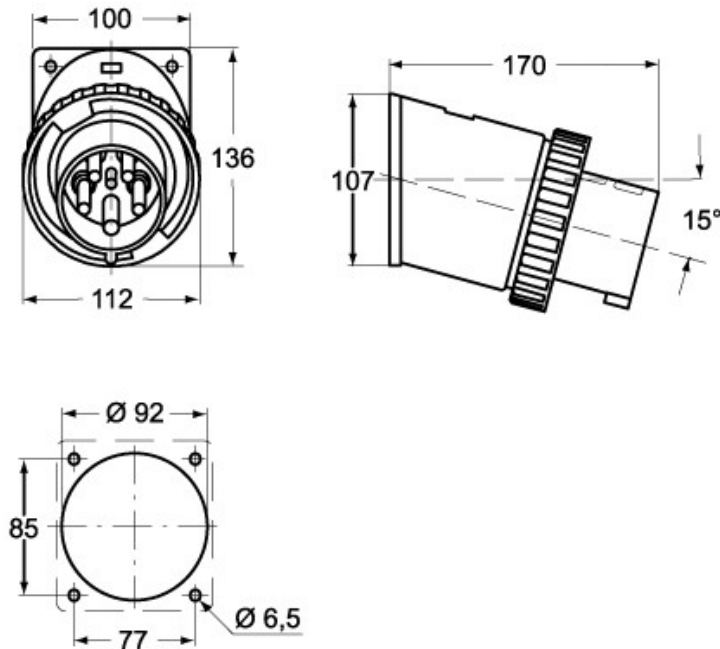

Codice articolo

PEW 6364 SI

Disegni da catalogo

Note

Le misure indicate non sono impegnative e possono essere variate senza alcun preavviso.

- Conformi alle norme CEI EN 60309-1 e -2
- Corpo, frutto e ghiera in materiale isolante termoplastico autoestinguente
- Flangia completa di guarnizione antinvecchiamento
- Tipi PE...SI (IP44), corpo colore grigio RAL 7035, colore imbocco della spina distintivo della tensione di impiego
- Tipi PEW...SI (IP67), corpo colore grigio RAL 7035, colore ghiera, con guarnizione, distintivo della tensione di impiego
- Serraggio conduttori con viti imperdibili
- 63A, 125A: con contatto pilota
- Contatti nichelati, a richiesta su 16A e 32A (di serie su 63A e 125A). Il codice articolo dei prodotti con contatti nichelati (alveoli delle prese, spinotti delle spine) si ottiene aggiungendo la lettera "N" nel precodice del corrispondente prodotto standard, es.: PE diventa PEN, PEW diventa PEWN
- Grado di protezione IP44 e IP67 (CEI EN 60529)