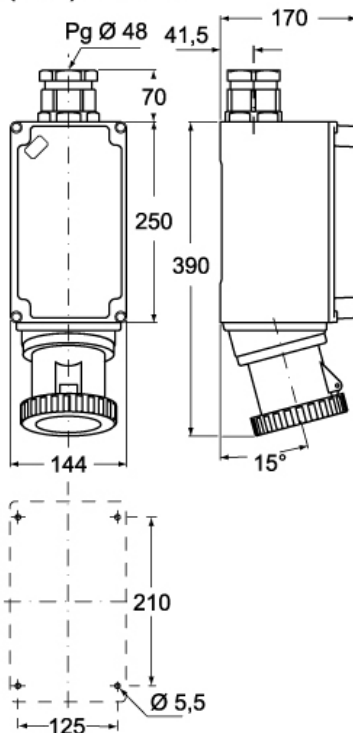

Codice articolo

PEW 6355 PP

Disegni da catalogo

(63A) PEW ... PP

(125A) PEW ... PP

Note

Le misure indicate non sono impegnative e possono essere variate senza alcun preavviso.

- Conformi alle norme CEI EN 60309-1 e -2
- Corpo, frutto e ghiera in materiale isolante termoplastico autoestinguente
- Tipi PE...SM (IP44), colore corpo distintivo della tensione di impiego, entrata dall'alto con passacavo avvitato (sostituibile con pressacavo)
- Tipi PEW...SM (IP67), corpo colore grigio RAL 7035, colore ghiera, con guarnizione, distintivo della tensione di impiego, entrata dall'alto con pressacavo
- Serraggio conduttori con viti imperdibili
- 63A, 125A: con contatto pilota
- Contatti nichelati, a richiesta su 16A e 32A (di serie su 63A e 125A). Il codice articolo dei prodotti con contatti nichelati (alveoli delle prese, spinotti delle spine) si ottiene aggiungendo la lettera "N" nel precodice del corrispondente prodotto standard, es.: PE diventa PEN, PEW diventa PEWN
- 125A: complete di morsettiera per ammaraggio cavi in arrivo, già collegata alla presa
- Grado di protezione IP44 e IP67 (CEI EN 60529)