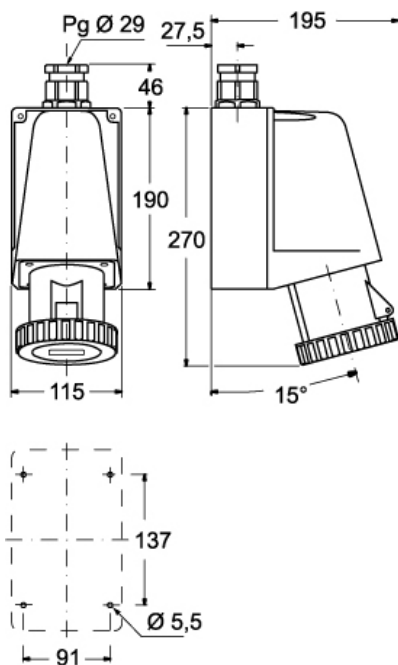

Codice articolo

PEW 6355 PP

Disegni da catalogo

(63A) PEW ... PP