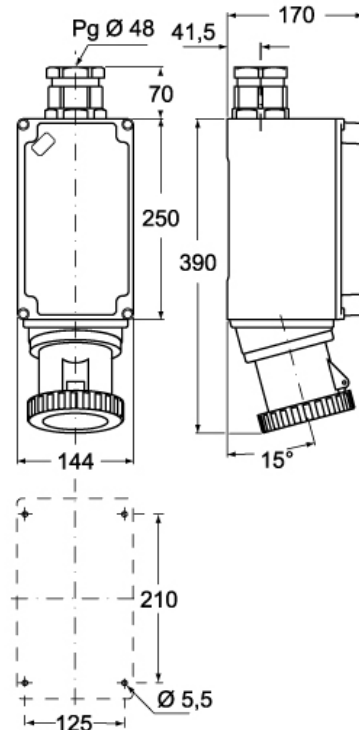

Codice articolo

PEW 6354 PP

Disegni da catalogo

(63A) PEW ... PP

(125A) PEW ... PP

Note

Le misure indicate non sono impegnative e possono essere variate senza alcun preavviso.

- Conformi alle norme CEI EN 60309-1 e -2
- Corpo, frutto e ghiera in materiale isolante termoplastico autoestinguente
- Tipi PE...SM (IP44), colore corpo distintivo della tensione di impiego, entrata dall'alto con passacavo avvitato (sostituibile con pressacavo)
- Tipi PEW...SM (IP67), corpo colore grigio RAL 7035, colore ghiera, con guarnizione, distintivo della tensione di impiego, entrata dall'alto con pressacavo
- Serraggio conduttori con viti imperdibili
- 63A, 125A: con contatto pilota
- Contatti nichelati, a richiesta su 16A e 32A (di serie su 63A e 125A). Il codice articolo dei prodotti con contatti nichelati (alveoli delle prese, spinotti delle spine) si ottiene aggiungendo la lettera "N" nel precodice del corrispondente prodotto standard, es.: PE diventa PEN, PEW diventa PEWN
- 125A: complete di morsettiera per ammaraggio cavi in arrivo, già collegata alla presa
- Grado di protezione IP44 e IP67 (CEI EN 60529)