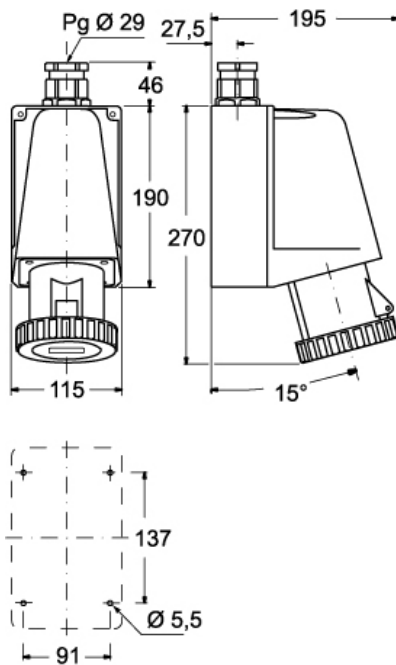

Codice articolo

PEW 6354 PP

Disegni da catalogo

(63A) PEW ... PP