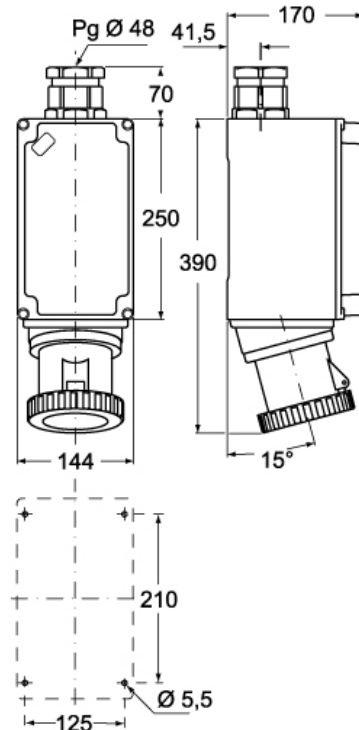

Codice articolo

PEW 6333 PP

Disegni da catalogo

(63A) PEW ... PP

(125A) PEW ... PP

Note

Le misure indicate non sono impegnative e possono essere variate senza alcun preavviso.

- Conformi alle norme CEI EN 60309-1 e -2
- Corpo, frutto e ghiera in materiale isolante termoplastico autoestinguente
- Tipi PE...SM (IP44), colore corpo distintivo della tensione di impiego, entrata dall'alto con passacavo avvitato (sostituibile con pressacavo)
- Tipi PEW...SM (IP67), corpo colore grigio RAL 7035, colore ghiera, con guarnizione, distintivo della tensione di impiego, entrata dall'alto con pressacavo
- Serraggio conduttori con viti imperdibili
- 63A, 125A: con contatto pilota
- Contatti nichelati, a richiesta su 16A e 32A (di serie su 63A e 125A). Il codice articolo dei prodotti con contatti nichelati (alveoli delle prese, spinotti delle spine) si ottiene aggiungendo la lettera "N" nel precodice del corrispondente prodotto standard, es.: PE diventa PEN, PEW diventa PEWN
- 125A: complete di morsettiera per ammaraggio cavi in arrivo, già collegata alla presa
- Grado di protezione IP44 e IP67 (CEI EN 60529)