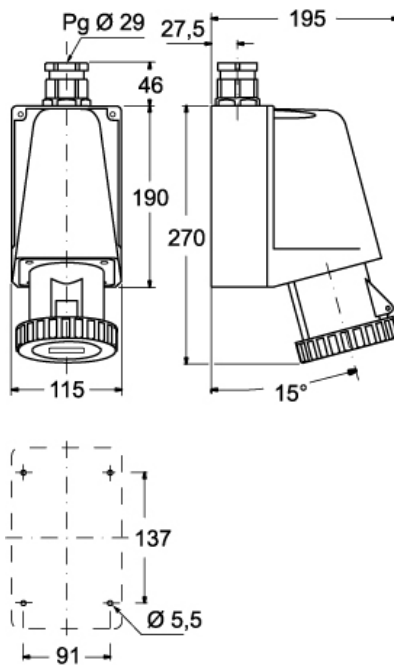

Codice articolo

PEW 6333 PP

Disegni da catalogo

(63A) PEW ... PP