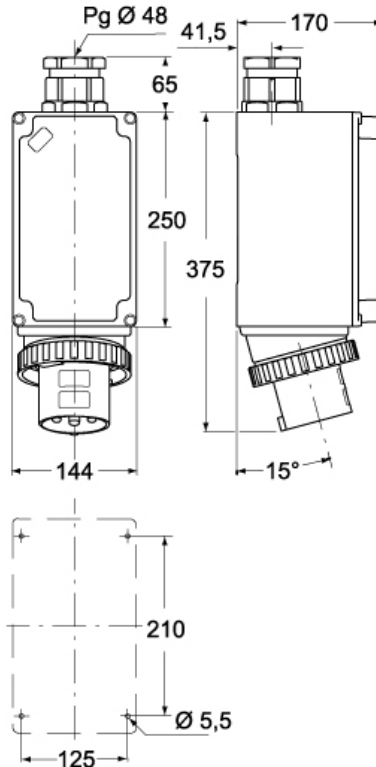

Codice articolo

PEW 63114 SM

Disegni da catalogo

(63A) PEW ... SM

(125A) PEW ... SM

Note

Le misure indicate non sono impegnative e possono essere variate senza alcun preavviso.

- Conformi alle norme CEI EN 60309-1 e -2
- Corpo, frutto e ghiera in materiale isolante termoplastico autoestinguente
- Tipi PE...SM (IP44), colore corpo distintivo della tensione di impiego, entrata dall'alto con passacavo avvitato (sostituibile con pressacavo)
- Tipi PEW...SM (IP67), corpo colore grigio RAL 7035, colore ghiera, con guarnizione, distintivo della tensione di impiego, entrata dall'alto con pressacavo
- Serraggio conduttori con viti imperdibili
- 63A, 125A: con contatto pilota
- Contatti nichelati, a richiesta su 16A e 32A (di serie su 63A e 125A). Il codice articolo dei prodotti con contatti nichelati (alveoli delle prese, spinotti delle spine) si ottiene aggiungendo la lettera "N" nel precodice del corrispondente prodotto standard, es.: PE diventa PEN, PEW diventa PEWN
- 125A: complete di morsettiera per ammaraggio cavi in arrivo, già collegata alla presa
- Grado di protezione IP44 e IP67 (CEI EN 60529)