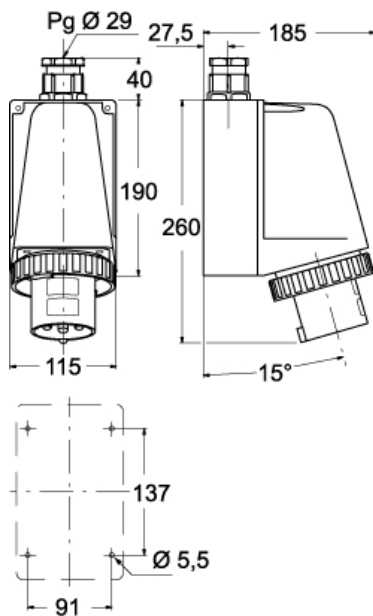

Codice articolo

PEW 63114 SM

Disegni da catalogo

(63A) PEW ... SM