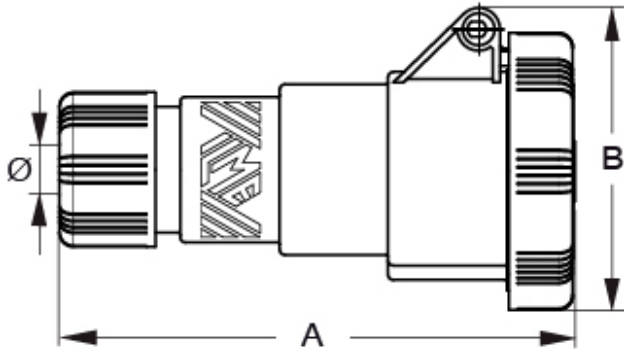

Dati tecnici

Corrente	32 A
Tensione	480 ÷ 500 V
Grado di protezione IP	IP67

Ulteriori dettagli tecnici

Temperature di esercizio (min, max)	-25°C ... +40°C
--	-----------------

Proprietà dei materiali

Colore	Grigio RAL 7035, nero RAL 9005
---------------	--------------------------------

Codice articolo

PEW 3273 PV

Disegni da catalogo

(16 / 32A) PEW ... PV

PEW...PV	A	B	Ø min	Ø max
16A 2P+⊕	145	77	7	16
3P+⊕	145	85	7	16
3P+N+⊕	145	93	8	24
32A 2P+⊕	162	97	8	24
3P+⊕	162	97	8	24
3P+N+⊕	162	105	8	24

Note

Le misure indicate non sono impegnative e possono essere variate senza alcun preavviso.

- Contatti nichelati di serie su 63A e 125A (su 16A e 32A solo versione PHW...PV)

- Corpo, frutto e coperchietto in materiale isolante termoplastico autoestinguente
- Tipi PE...PV da 16A e 32A (IP44), colore corpo grigio RAL 7035, coperchietto semplice a molla con colore distintivo della tensione di impiego, entrata con pressacavo
- Tipi PEW...PV da 16A, 32A, 63A e 125A (IP66/IP67), corpo colore grigio RAL 7035, colore coperchietto a molla con ghiera e guarnizione nel colore distintivo della tensione di impiego, entrata con pressacavo
- Tipi PEW...PV da 63A e 125A (IP67), collare serracavo incorporato al frutto
- Serraggio conduttori con viti imperdibili
- 63A, 125A: con contatto pilota