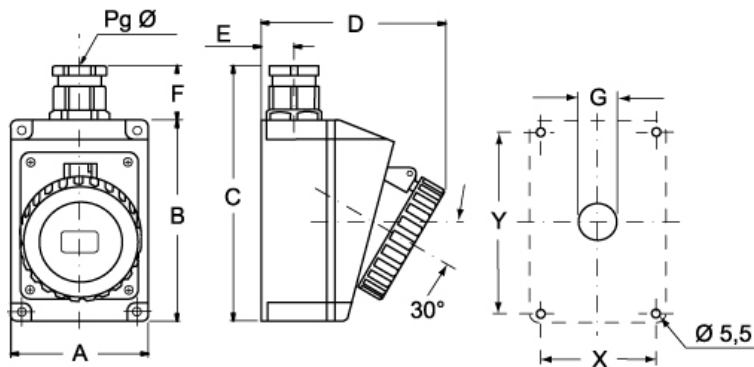

Informazioni commerciali

Codice EAN13	8015747157940
---------------------	---------------

Codice articolo

PEW 3255 PP

Disegni da catalogo

(16 / 32A) PEW ... PP

PEW ... PP	A	B	C	D	E	F	G	X	Y	Pg Ø
16A 2P+⊕	75	115	150	105	19	33	Ø22	65	105	16
3P+⊕	75	115	150	108	19	33	Ø22	65	105	16
3P+N+⊕	100	130	172	120	22	33	Ø22	85	115	21
32A 2P+⊕	100	130	172	120	22	42	Ø28	85	115	21
3P+⊕	100	130	172	120	22	42	Ø28	85	115	21
3P+N+⊕	100	130	172	120	22	42	Ø28	85	115	21

Note

Le misure indicate non sono impegnative e possono essere variate senza alcun preavviso.

- Conformi alle norme CEI EN 60309-1 e -2
- Corpo, frutto e ghiera in materiale isolante termoplastico autoestinguente
- Tipi PE...SM (IP44), colore corpo distintivo della tensione di impiego, entrata dall'alto con passacavo avvitato (sostituibile con pressacavo)
- Tipi PEW...SM (IP67), corpo colore grigio RAL 7035, colore ghiera, con guarnizione, distintivo della tensione di impiego, entrata dall'alto con pressacavo
- Serraggio conduttori con viti imperdibili
- 63A, 125A: con contatto pilota
- Contatti nichelati, a richiesta su 16A e 32A (di serie su 63A e 125A). Il codice articolo dei prodotti con contatti nichelati (alveoli delle prese, spinotti delle spine) si ottiene aggiungendo la lettera "N" nel precodice del corrispondente prodotto standard, es.: PE diventa PEN, PEW diventa PEWN
- 125A: complete di morsettiera per ammassaggio cavi in arrivo, già collegata alla presa
- Grado di protezione IP44 e IP67 (CEI EN 60529)