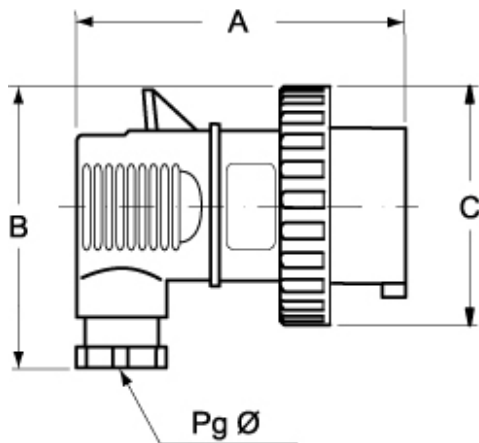

Codice articolo

PEW 3254 SA

Disegni da catalogo

(16 / 32A) PEW ... SA

PEW ... SA	A	B	C	Pg Ø	
16A 2P+⊕	100	77	59	13,5	
	3P+⊕	100	84	68	16
	3P+N+⊕	106	91	77	16
32A 2P+⊕	131	100	82	21	
	3P+⊕	131	100	82	21
	3P+N+⊕	131	107	93	21

Note

Le misure indicate non sono impegnative e possono essere variate senza alcun preavviso.